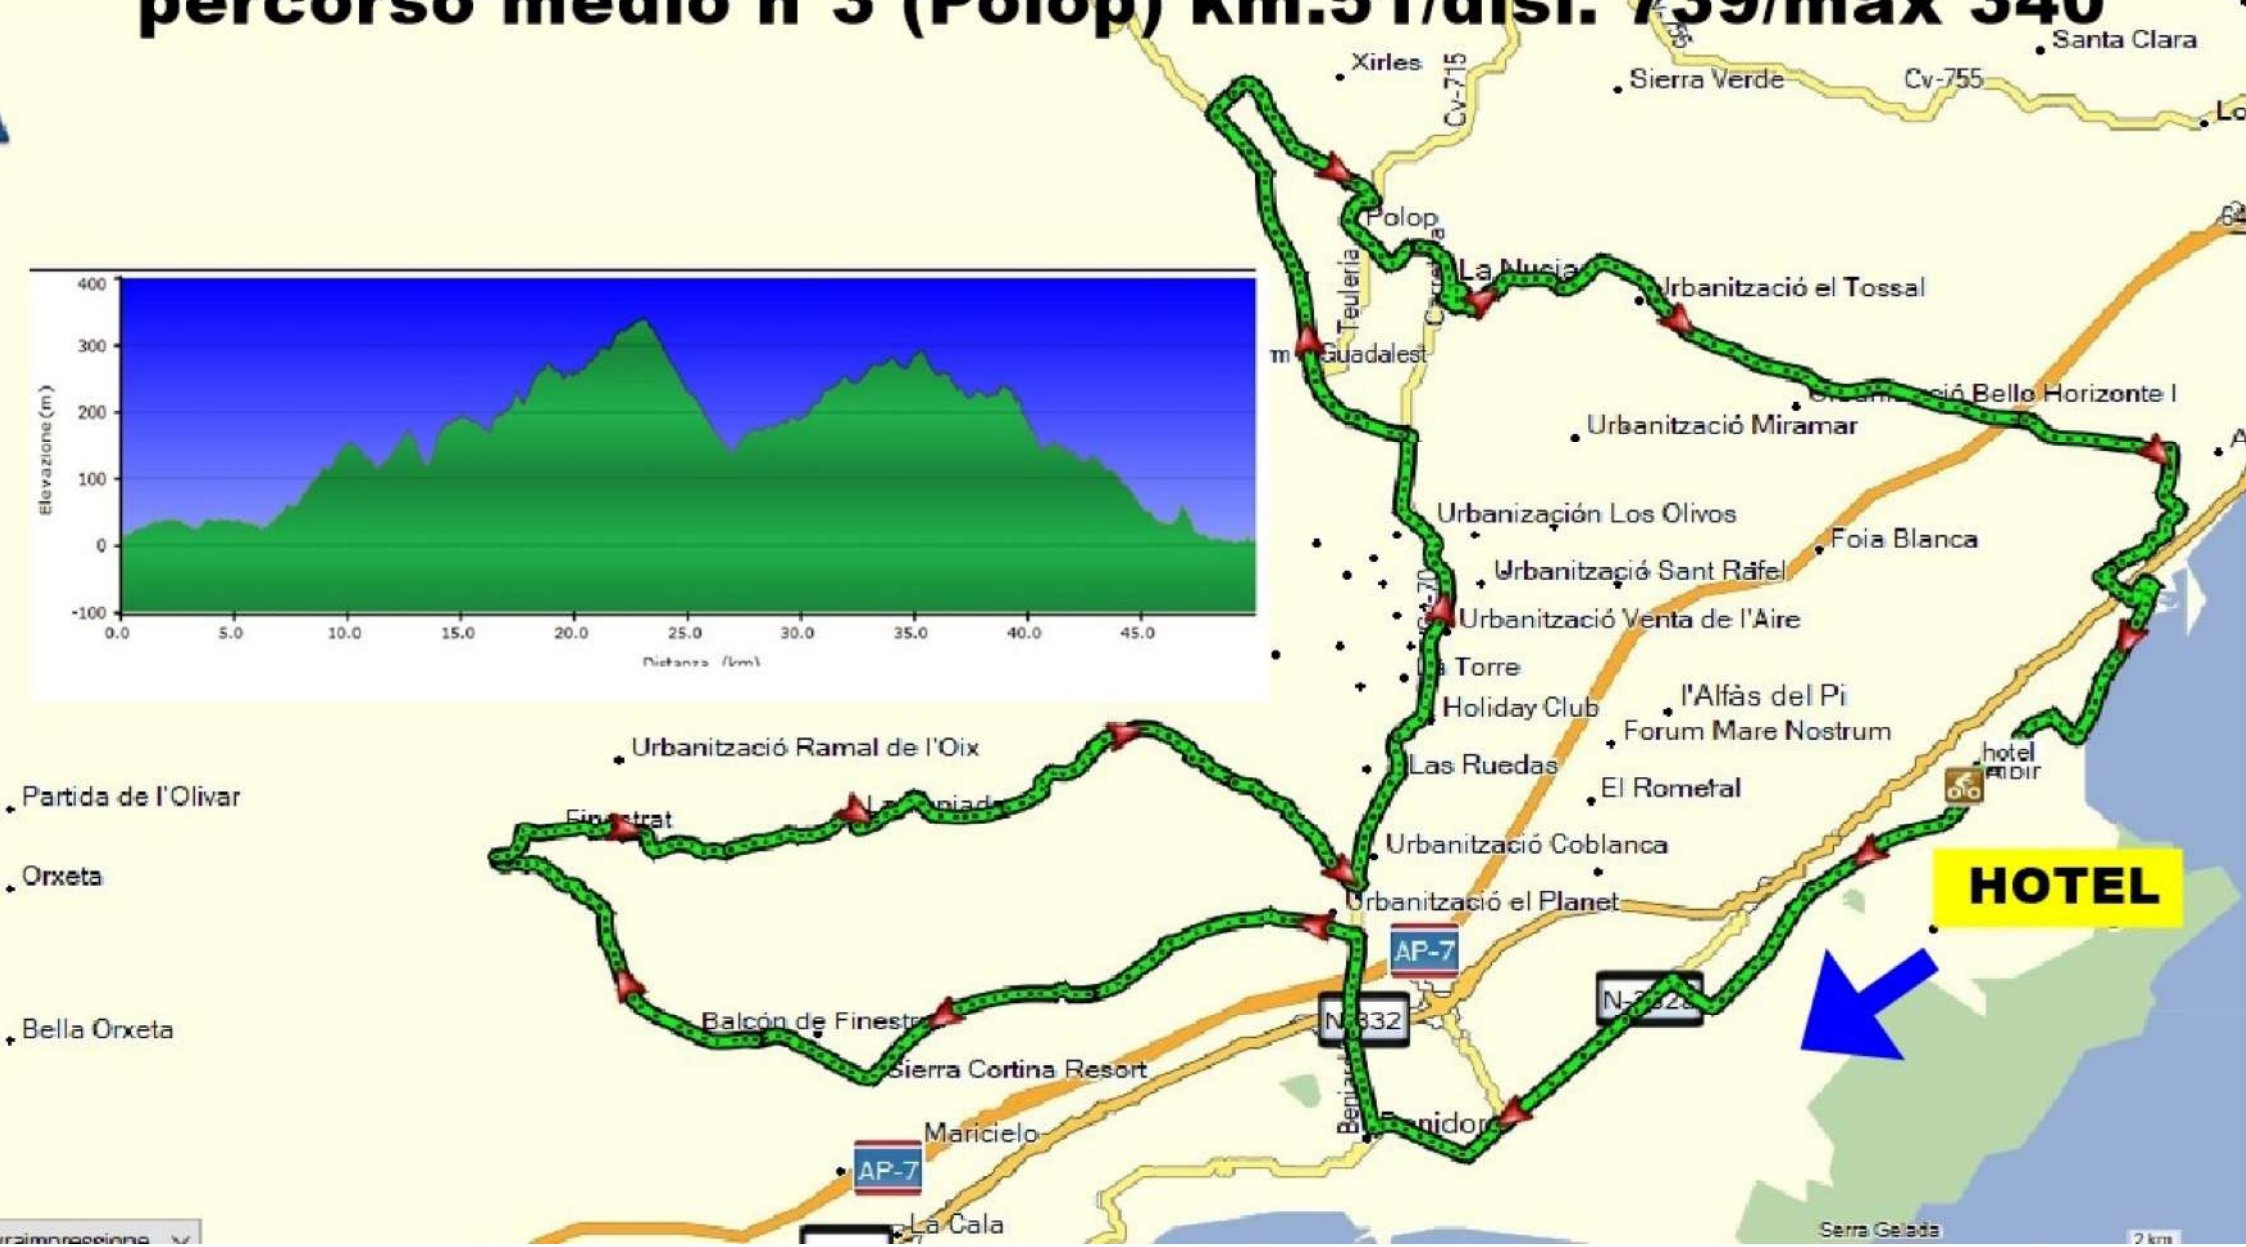

Percorso medio n° 1 (Guaules) km. 58/alt. 1027/max 1003

Percorso medio n° 2 (Colle Rates) km. 82/alt. 1311/max 634

percorso medio n°3 (Polop) km.51/disl. 739/max 340

percorso medio n°4 (Teulada) km.68/disl. 765/max 276

percorso medio n°5 (Benidorm) km.50/disl. 660/max 341