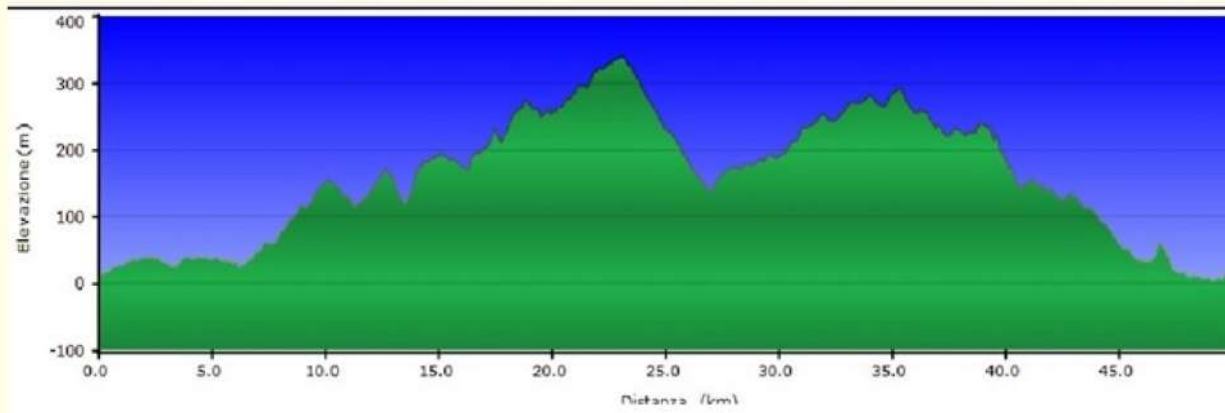

Percorso medio n° 1 (Guaules) km. 58/alt. 1027/max 1003

Percorso medio n° 2 (Colle Rates) km. 82/alt. 1311/max 634

percorso medio n°3 (Polop) km.51/disl. 739/max 340

percorso medio n°4 (Teulada) km.68/disl. 765/max 276

percorso medio n°5 (Benidorm) km.50/disl. 660/max 341