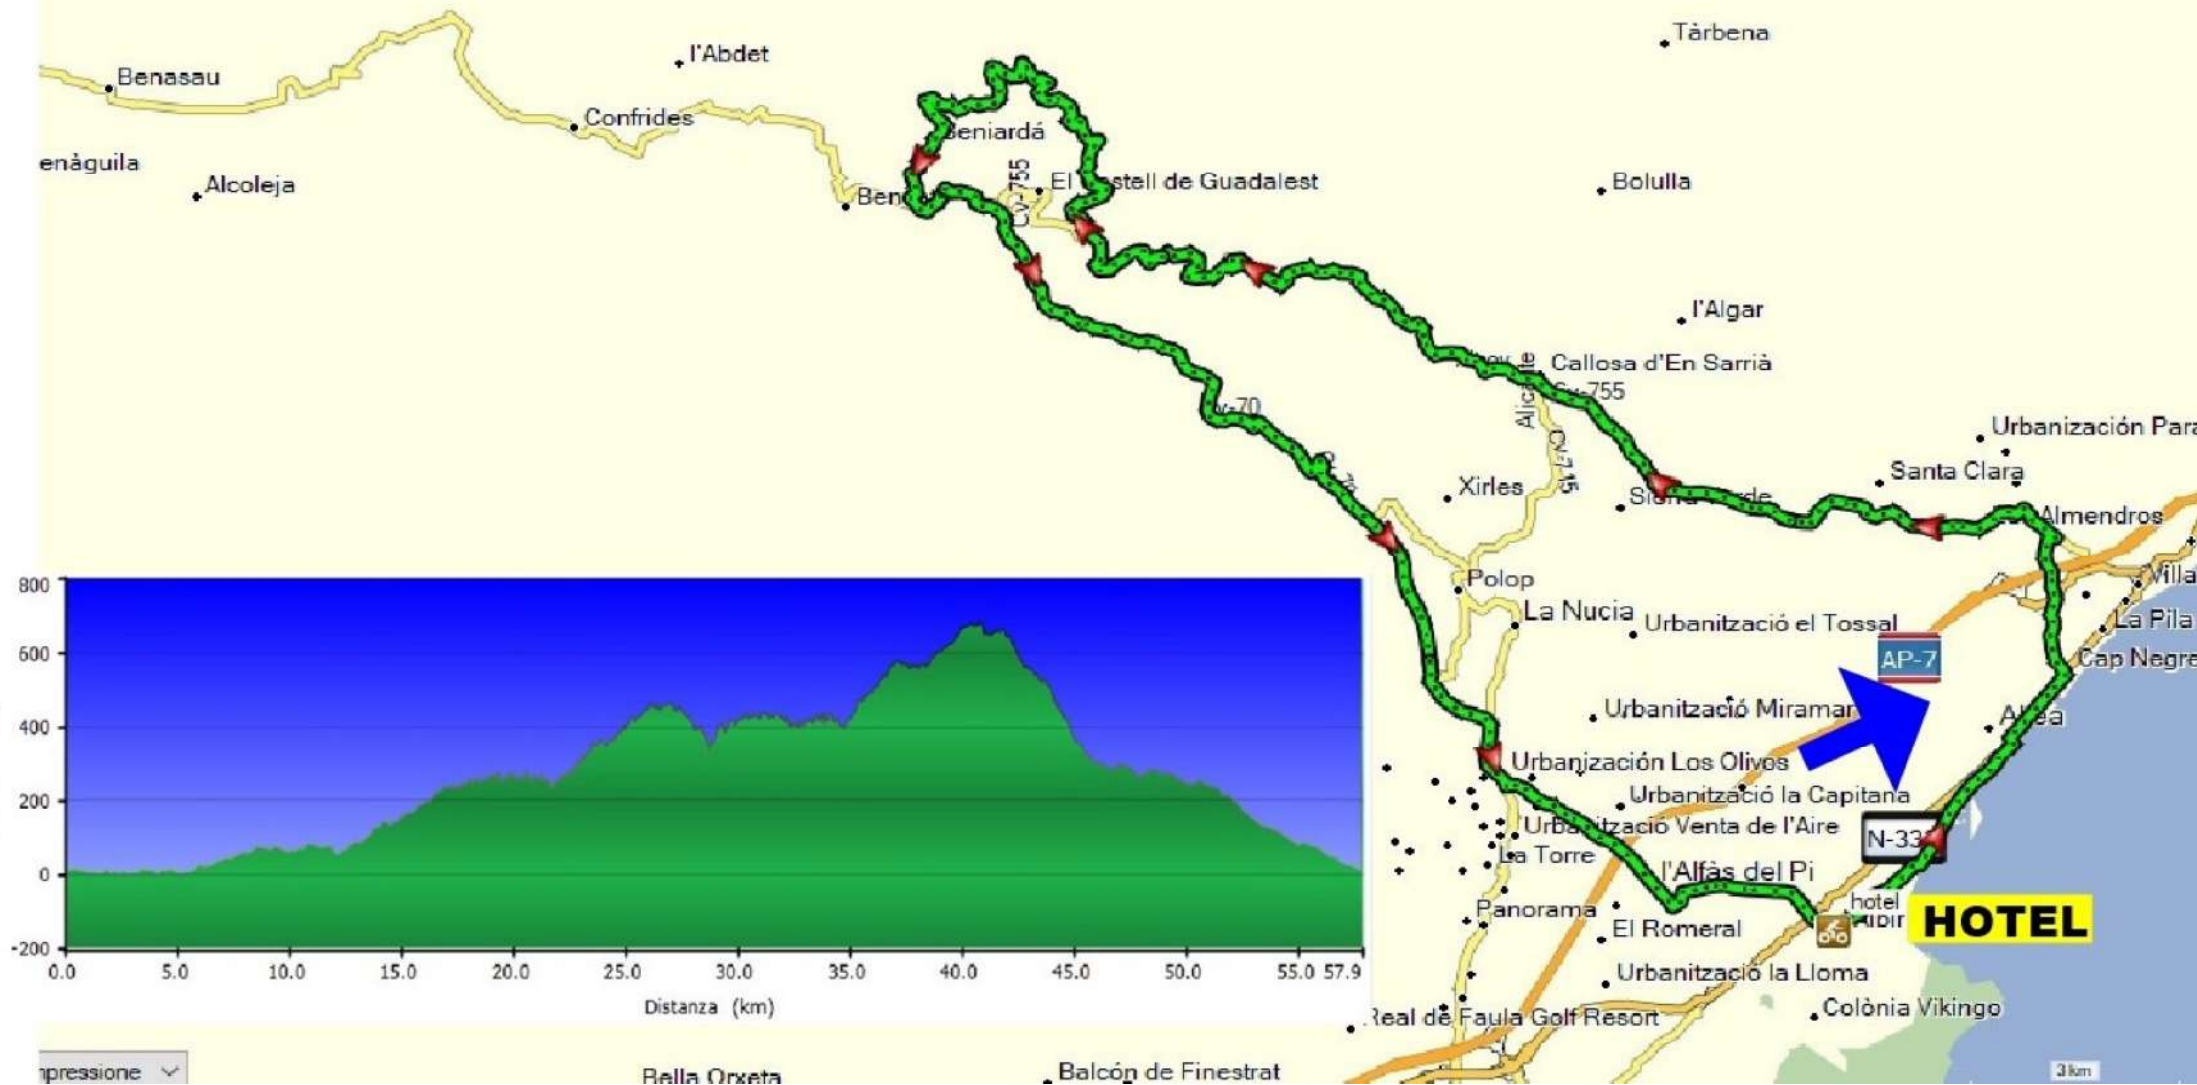

Percorso medio n° 1 (Guaules) km. 58/alt. 1027/max 1003

Percorso medio n° 2 (Colle Rates) km. 82/alt. 1311/max 634

percorso medio n°3 (Polop) km.51/disl. 739/max 340

percorso medio n°4 (Teulada) km.68/disl. 765/max 276

percorso medio n°5 (Benidorm) km.50/disl. 660/max 341