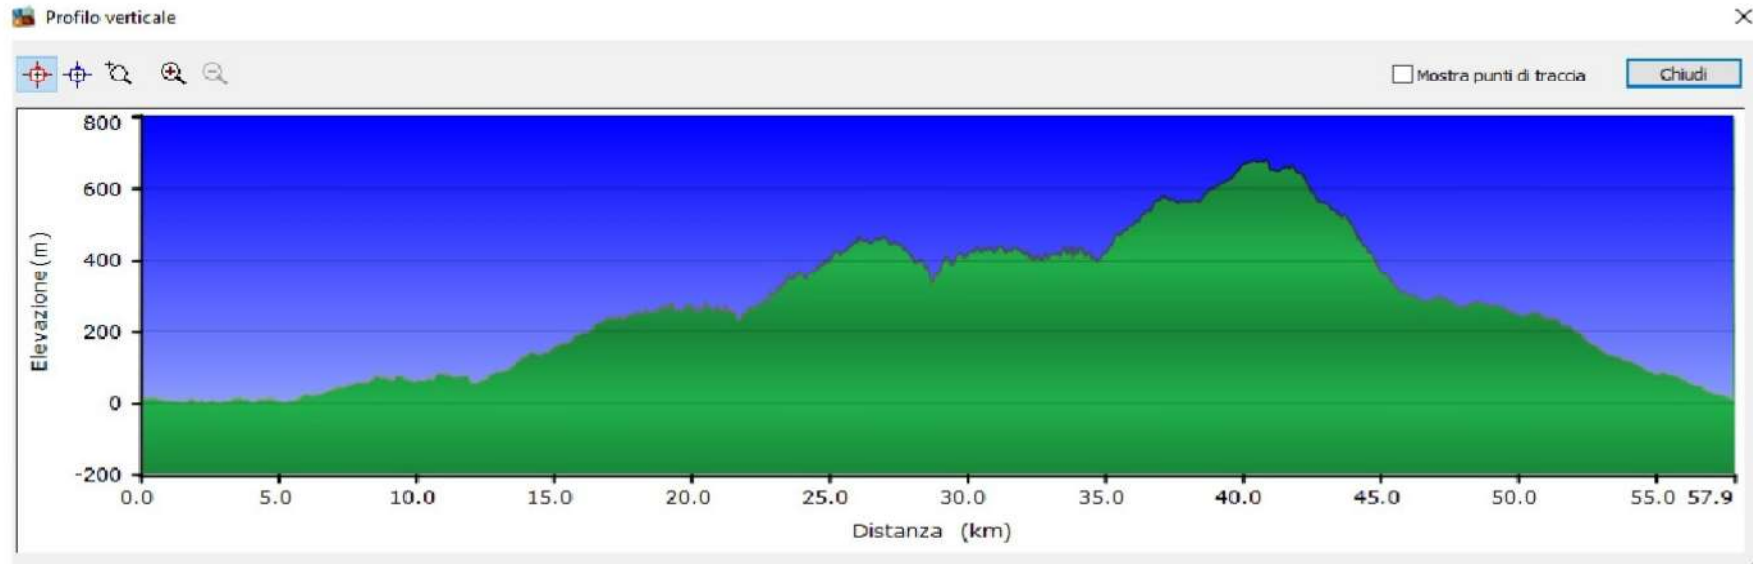

Percorso Loc. riferim.	km	disl.	max
Medio n°1 GUADALES	58	1027	1003
Lungo n°1 GUADALES	108	1904	1003

Percorso Loc. riferim.	km	disl.	max
Medio n°2 Col de Rates	82	1311	634
Lungo n°2 Col de Rates	128	1612	634

Profilo verticale

Percorso Loc. riferim.	km	disl.	max
Medio n°3 Polop	51	739	340
Lungo n°3 Benissau	99	1920	998

Percorso Loc. riferim.	km	disl.	max
Medio n°4 Teulada	68	765	276
Lungo n°4 Castel	117	2225	972

Percorso Loc. riferim.	km	disl.	max
Medio n°5 Benidorm	50	660	341
Lungo n°5 Benidorm	92 +8 farc	1611	493

Profilo verticale

Mostra punti di traccia

Chiudi

Mostra punti di traccia

Chiudi