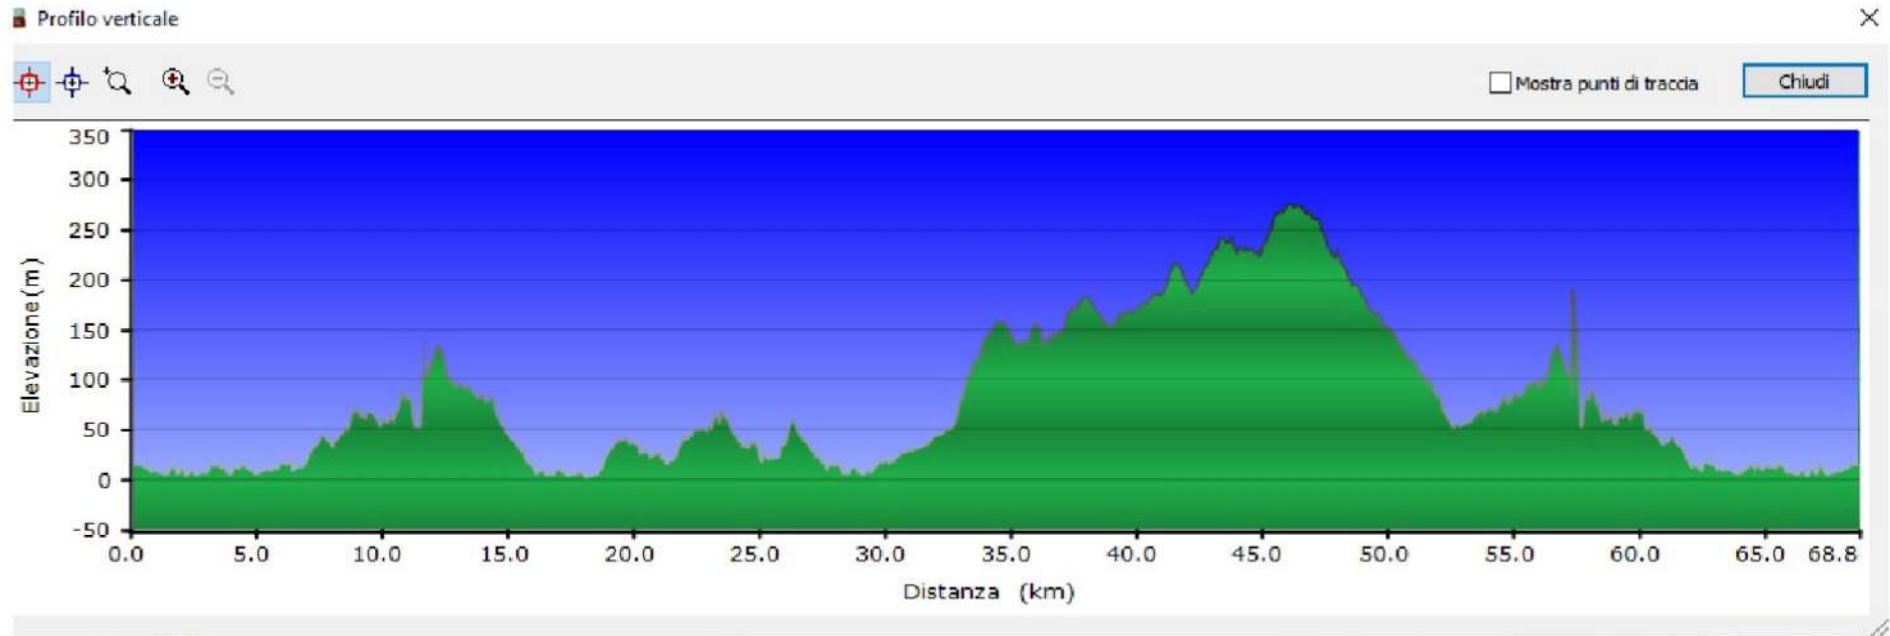

Percorso Loc. riferim.	km	disl.	max
Medio n°1 GUADALES	58	1027	1003
Lungo n°1 GUADALES	108	1904	1003

Percorso Loc. riferim.	km	disl.	max
Medio n°2 Col de Rates	82	1311	634
Lungo n°2 Col de Rates	128	1612	634

Profilo verticale

Percorso Loc. riferim.	km	disl.	max
Medio n°3 Polop	51	739	340
Lungo n°3 Benissau	99	1920	998

Percorso Loc. riferim.	km	disl.	max
Medio n°4 Teulada	68	765	276
Lungo n°4 Castel	117	2225	972

Percorso Loc. riferim.	km	disl.	max
Medio n°5 Benidorm	50	660	341
Lungo n°5 Benidorm	92 +8 farc	1611	493

Profilo verticale

Mostra punti di traccia

Chiudi

Mostra punti di traccia

Chiudi