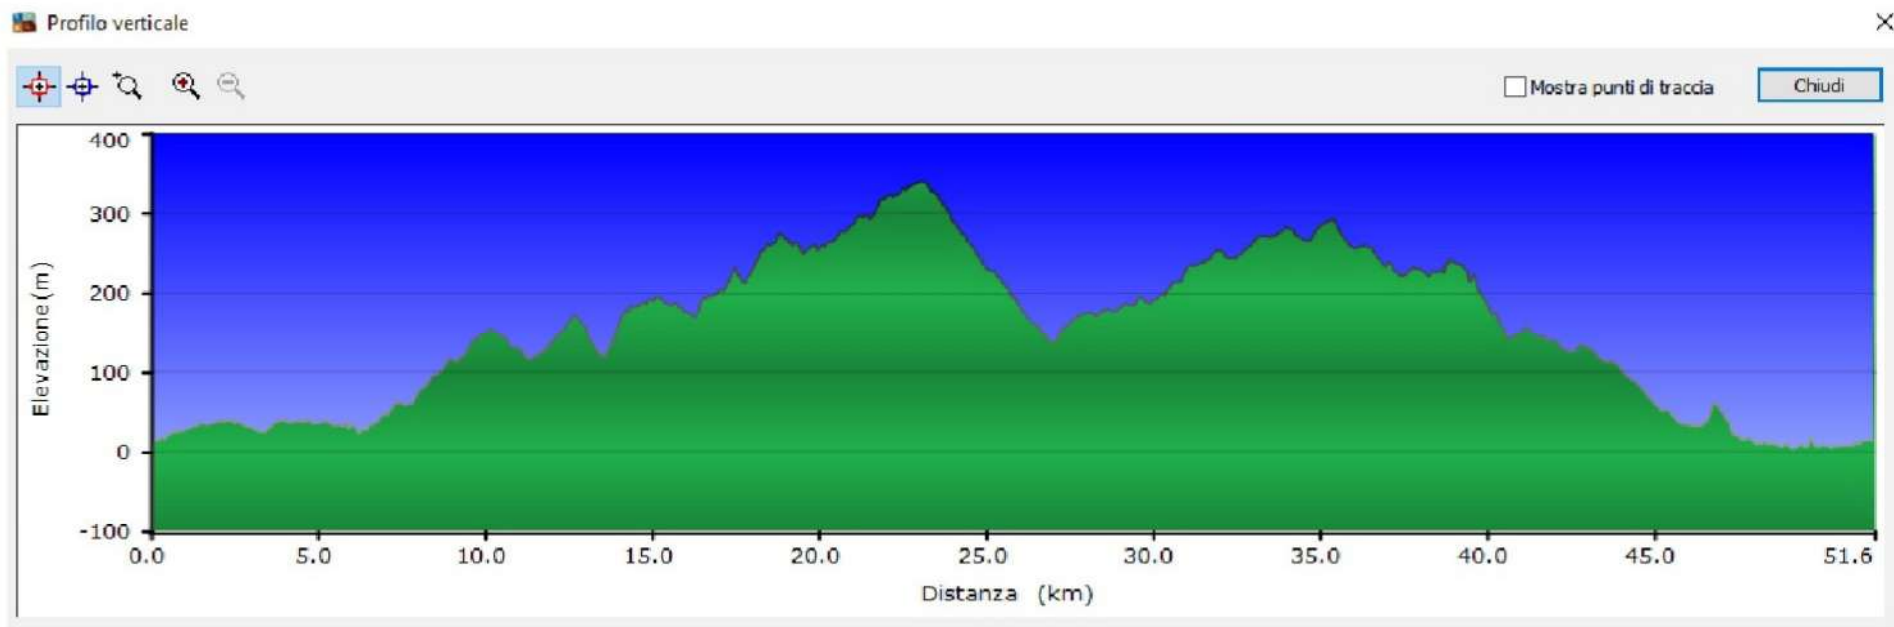

Percorso Loc. riferim.	km	disl.	max
Medio n°1 GUADALES	58	1027	1003
Lungo n°1 GUADALES	108	1904	1003

Percorso Loc. riferim.	km	disl.	max
Medio n°2 Col de Rates	82	1311	634
Lungo n°2 Col de Rates	128	1612	634

Profilo verticale

Percorso Loc. riferim.	km	disl.	max
Medio n°3 Polop	51	739	340
Lungo n°3 Benissau	99	1920	998

Percorso Loc. riferim.	km	disl.	max
Medio n°4 Teulada	68	765	276
Lungo n°4 Castel	117	2225	972

Percorso Loc. riferim.	km	disl.	max
Medio n°5 Benidorm	50	660	341
Lungo n°5 Benidorm	92 +8 farc	1611	493

Profilo verticale

Mostra punti di traccia

Chiudi

Mostra punti di traccia

Chiudi