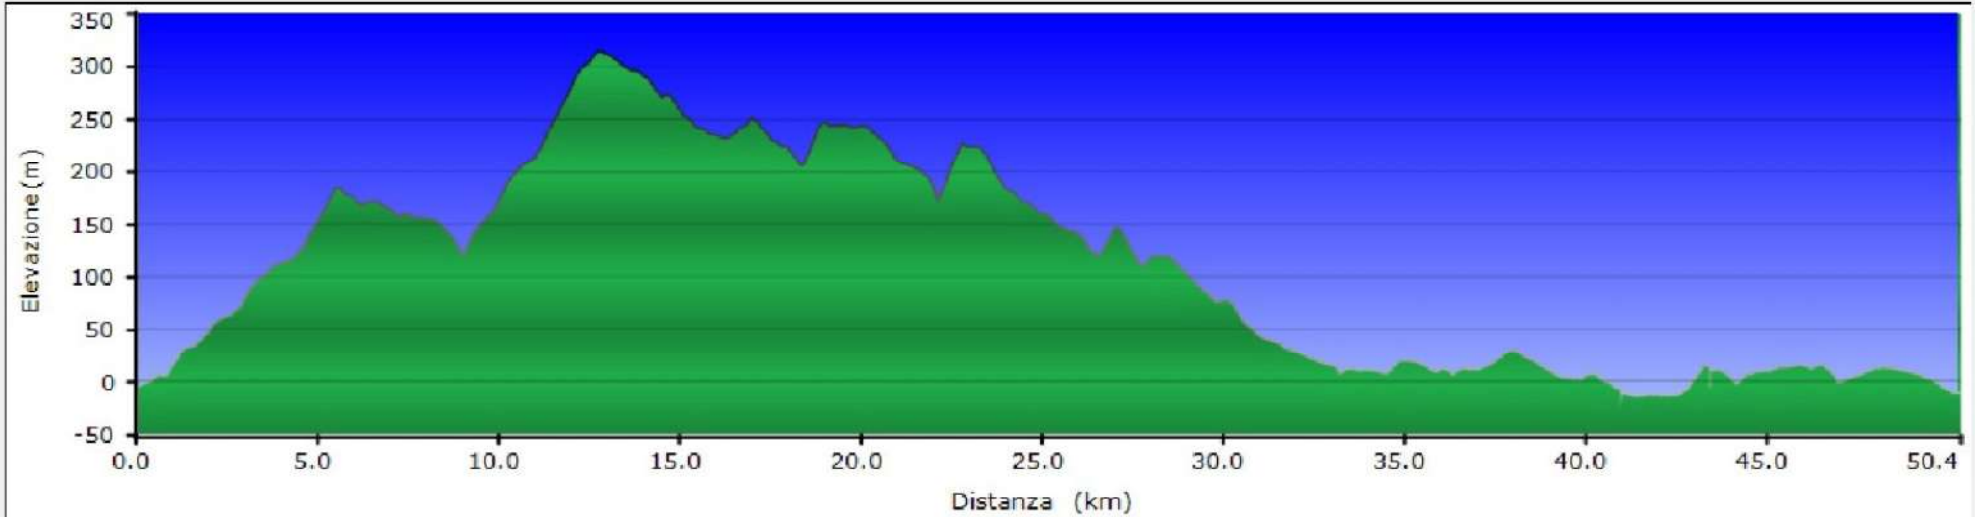

Percorso Loc. riferim.	km	disl.	max
Medio n°1 GUADALES	58	1027	1003
Lungo n°1 GUADALES	108	1904	1003

Percorso Loc. riferim.	km	disl.	max
Medio n°2 Col de Rates	82	1311	634
Lungo n°2 Col de Rates	128	1612	634

Profilo verticale

Percorso Loc. riferim.	km	disl.	max
Medio n°3 Polop	51	739	340
Lungo n°3 Benissau	99	1920	998

Percorso Loc. riferim.	km	disl.	max
Medio n°4 Teulada	68	765	276
Lungo n°4 Castel	117	2225	972

Percorso Loc. riferim.	km	disl.	max
Medio n°5 Benidorm	50	660	341
Lungo n°5 Benidorm	92 +8 farc	1611	493

Profilo verticale

Mostra punti di traccia

Chiudi

Mostra punti di traccia

Chiudi