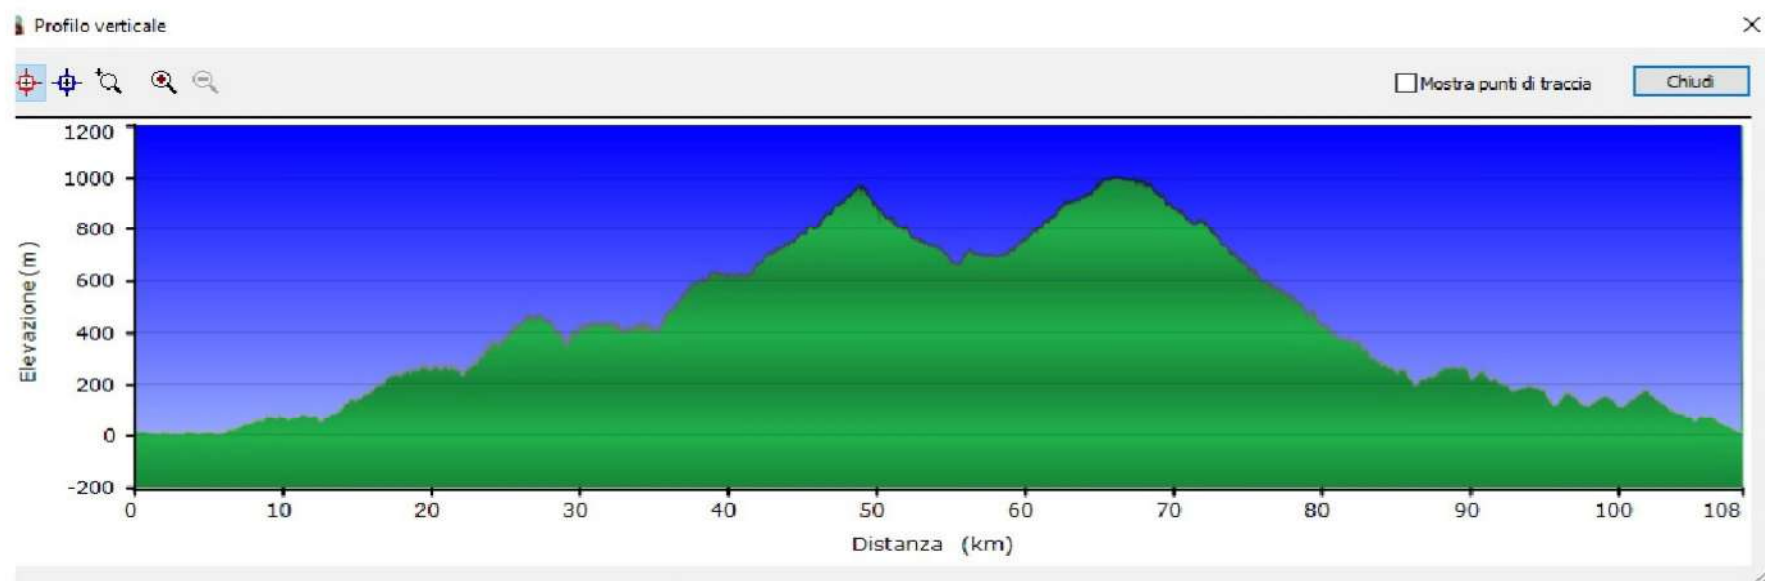

Percorso Loc. riferim.	km	disl.	max
Medio n°1 GUADALES	58	1027	1003
Lungo n°1 GUADALES	108	1904	1003

Percorso Loc. riferim.	km	disl.	max
Medio n°2 Col de Rates	82	1311	634
Lungo n°2 Col de Rates	128	1612	634

Profilo verticale

Percorso Loc. riferim.	km	disl.	max
Medio n°3 Polop	51	739	340
Lungo n°3 Benissau	99	1920	998

Percorso Loc. riferim.	km	disl.	max
Medio n°4 Teulada	68	765	276
Lungo n°4 Castel	117	2225	972

Percorso Loc. riferim.	km	disl.	max
Medio n°5 Benidorm	50	660	341
Lungo n°5 Benidorm	92 +8 farc	1611	493

Profilo verticale

Mostra punti di traccia

Chiudi

Mostra punti di traccia

Chiudi