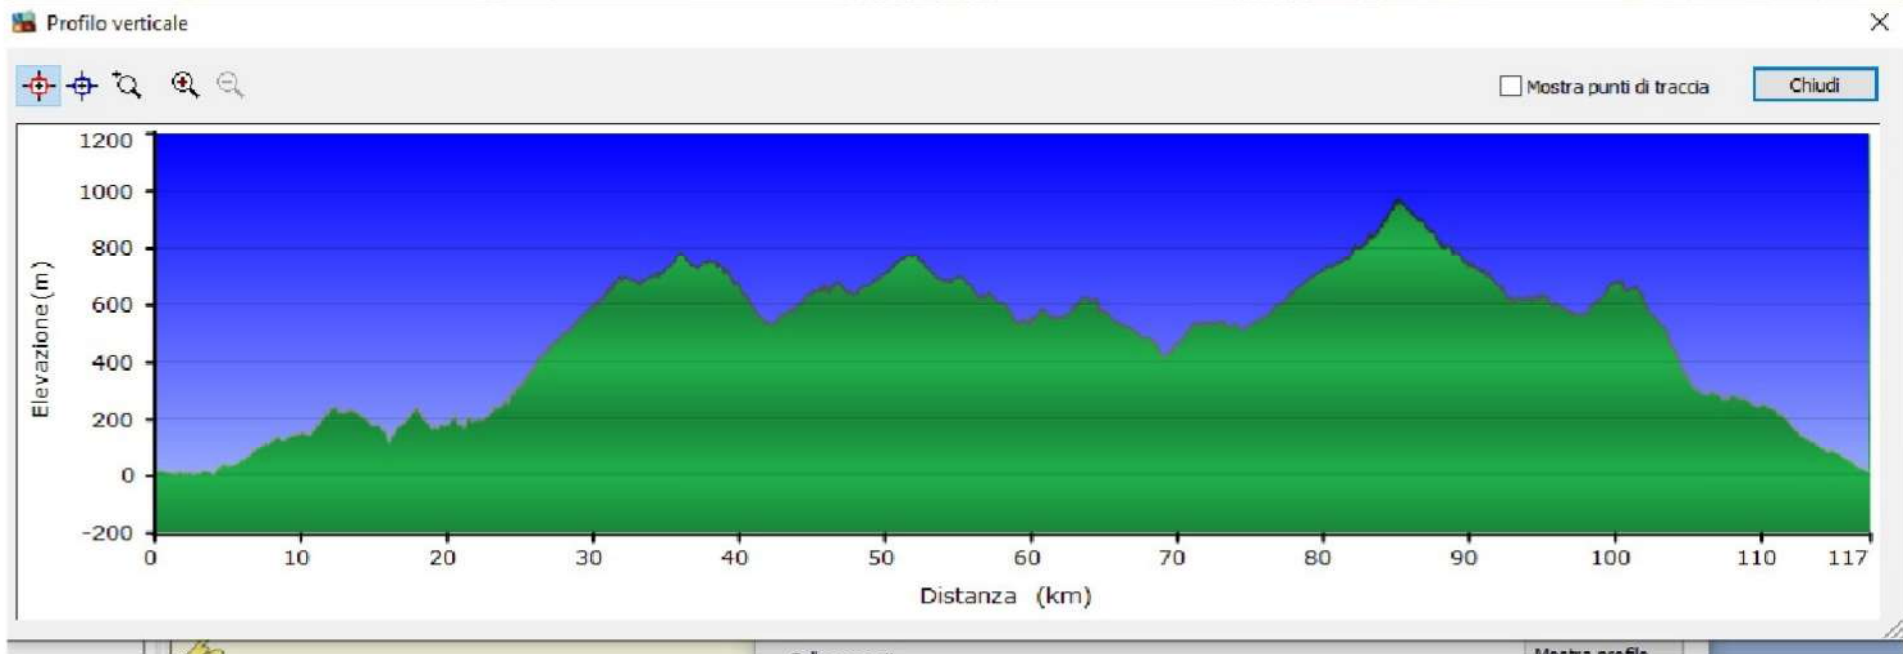

Percorso Loc. riferim.	km	disl.	max
Medio n°1 GUADALES	58	1027	1003
Lungo n°1 GUADALES	108	1904	1003

Percorso Loc. riferim.	km	disl.	max
Medio n°2 Col de Rates	82	1311	634
Lungo n°2 Col de Rates	128	1612	634

Profilo verticale

Percorso Loc. riferim.	km	disl.	max
Medio n°3 Polop	51	739	340
Lungo n°3 Benissau	99	1920	998

Percorso Loc. riferim.	km	disl.	max
Medio n°4 Teulada	68	765	276
Lungo n°4 Castel	117	2225	972

Percorso Loc. riferim.	km	disl.	max
Medio n°5 Benidorm	50	660	341
Lungo n°5 Benidorm	92 +8 farc	1611	493

Profilo verticale

Mostra punti di traccia

Chiudi

Mostra punti di traccia

Chiudi