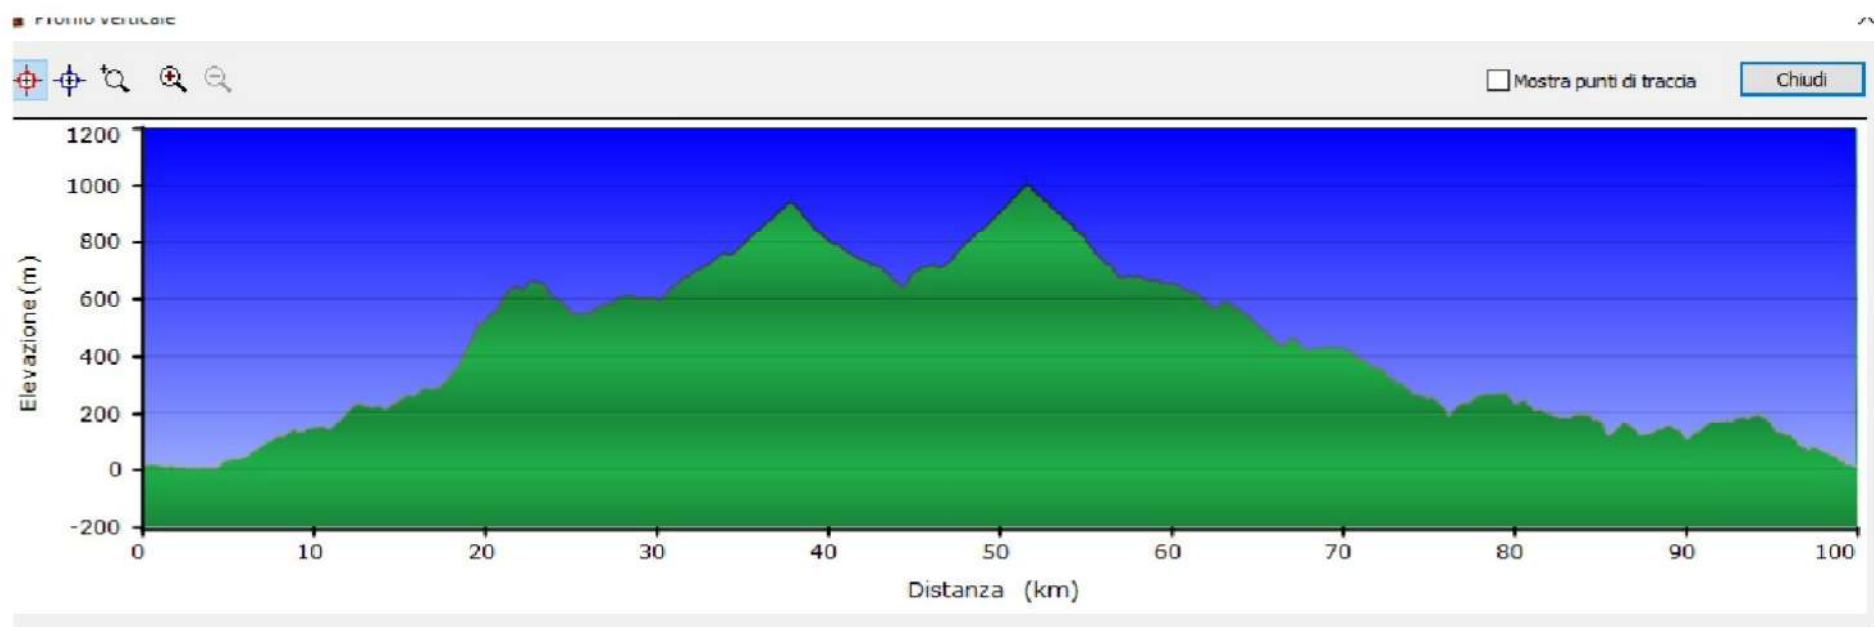

Percorso Loc. riferim.	km	disl.	max
Medio n°1 GUADALES	58	1027	1003
Lungo n°1 GUADALES	108	1904	1003

Percorso Loc. riferim.	km	disl.	max
Medio n°2 Col de Rates	82	1311	634
Lungo n°2 Col de Rates	128	1612	634

Profilo verticale

Percorso Loc. riferim.	km	disl.	max
Medio n°3 Polop	51	739	340
Lungo n°3 Benissau	99	1920	998

Percorso Loc. riferim.	km	disl.	max
Medio n°4 Teulada	68	765	276
Lungo n°4 Castel	117	2225	972

Percorso Loc. riferim.	km	disl.	max
Medio n°5 Benidorm	50	660	341
Lungo n°5 Benidorm	92 +8 farc	1611	493

Profilo verticale

Mostra punti di traccia

Chiudi

Mostra punti di traccia

Chiudi