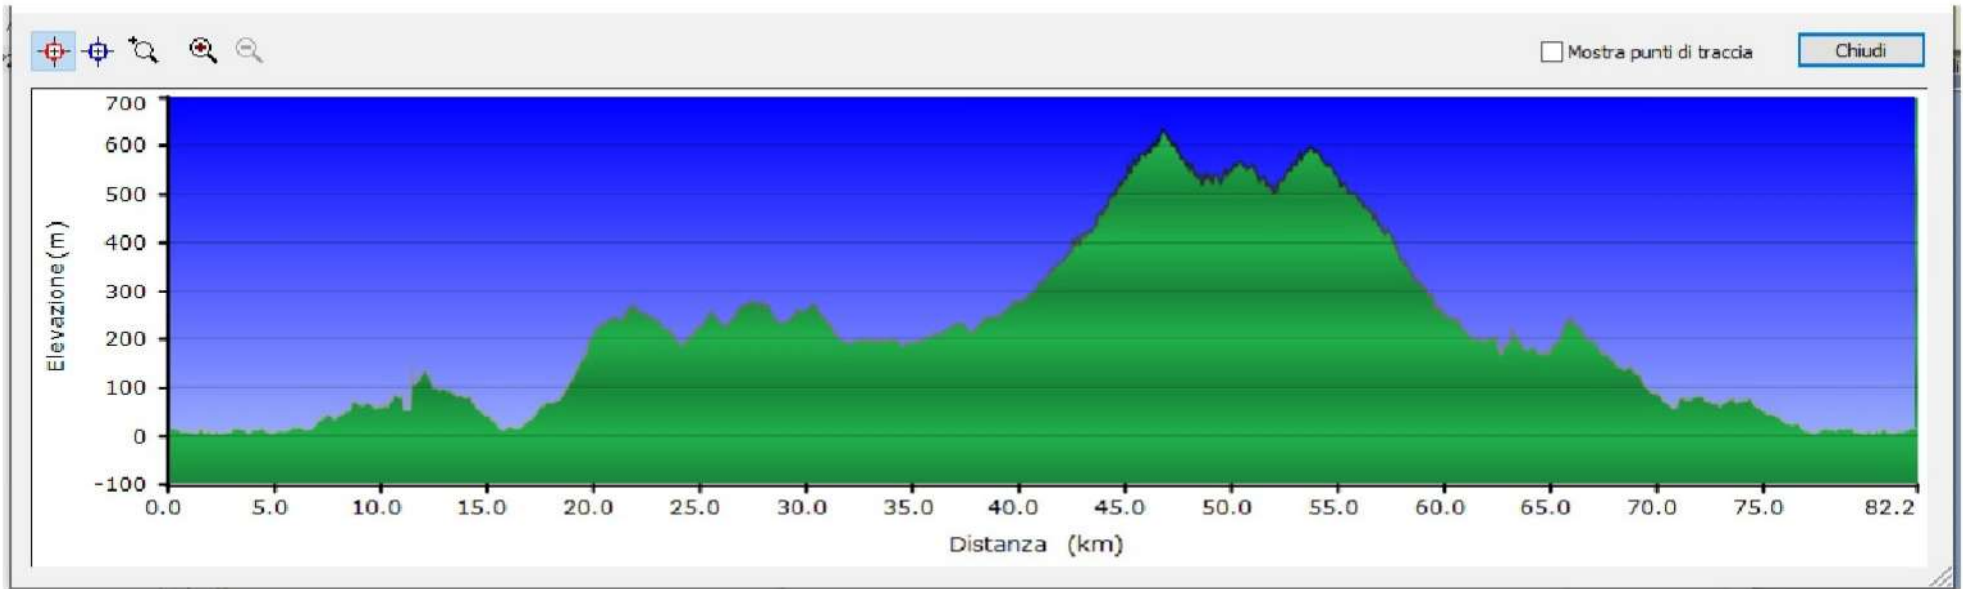

Percorso Loc. riferim.	km	disl.	max
Medio n°1 GUADALES	58	1027	1003
Lungo n°1 GUADALES	108	1904	1003

Percorso Loc. riferim.	km	disl.	max
Medio n°2 Col de Rates	82	1311	634
Lungo n°2 Col de Rates	128	1612	634

Profilo verticale

Percorso Loc. riferim.	km	disl.	max
Medio n°3 Polop	51	739	340
Lungo n°3 Benissau	99	1920	998

Percorso Loc. riferim.	km	disl.	max
Medio n°4 Teulada	68	765	276
Lungo n°4 Castel	117	2225	972

Percorso Loc. riferim.	km	disl.	max
Medio n°5 Benidorm	50	660	341
Lungo n°5 Benidorm	92 +8 farc	1611	493

Profilo verticale

Mostra punti di traccia

Chiudi

Mostra punti di traccia

Chiudi