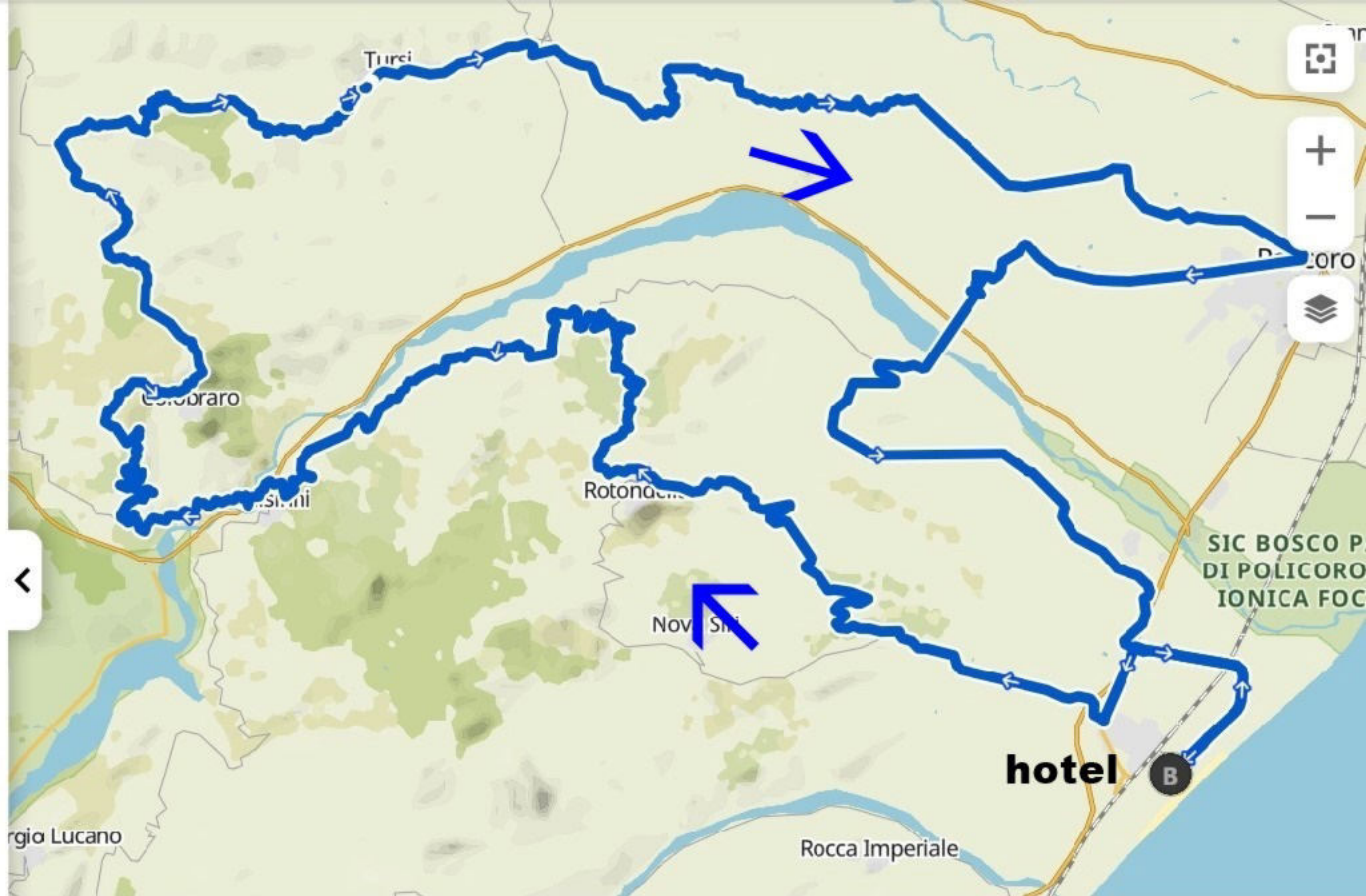

percorso lungo 01

km. 120 disl. 1606 max 550

"NOVA SIRI SCALO
FRAZIONE PANEVINO
POLICORO
SANTUARIO DI ANGLONA
DIGA DI GANNANO
RABATANA DI TURSI
TURSI
VALSINNI
ROTONDELLA
NOVA SIRI
NOVA SIRI SCALO"

percorso lungo 02
km. 97 disl. 1096 max 844

NOVA SIRI SCALO
ROCCA IMPERIALE MARINA
MONTEGIORDANO – MARINA -
MARINA DI ROSETO CAPO SPULICO
ORIOLO
NOCARA
CANNA
ROCCA IMPERIALE circonvallazione
ROCCA IMPERIALE MARINA
NOVA SIRI SCALO"

percorso lungo 03

km. 124 disl. 2011 max 841

NOVA SIRI SCALO
ROCCA IMPERIALE MARINA
CANNA
NOCARA
ORIOLO
MARINA DI ROSETO CAPO SPULICO
MONTEGIORDANO MARINA
MONTEGIORDANO
NOCARA
CANNA
ROCCA IMPERIALE circonvallazione
ROCCA IMPERIALE MARINA
NOVA SIRI SCALO

percorso lungo 04

km. 115 disl. 1736 689

NOVA SIRI SCALO
FRAZIONE PANEVINO
POLICORO
TURSI
COLOBRARO
VALSINNI
ROTONDELLA
NOVA SIRI SCALO

percorso lungo 05

km- 146 disl. 1703 max 377

NOVA SIRI SCALO
FRAZIONE PANE E VINO
MONTALBANO JONICO
PISTICCI
CRACO PESCHIERA
TURSI
NOVA SIRI SCALO