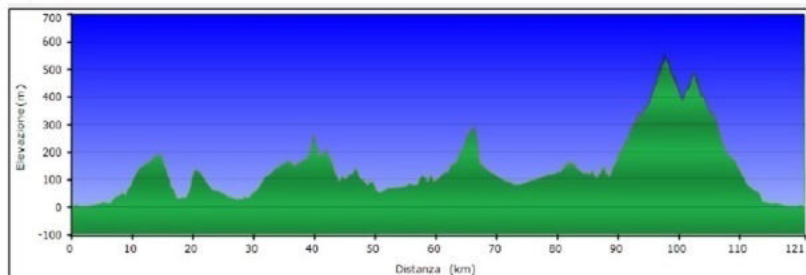

percorso lungo 01

km. 120 disl. 1606 max 550

"NOVA SIRI SCALO
FRAZIONE PANEVINO
POLICORO
SANTUARIO DI ANGLONA
DIGA DI GANNANO
RABATANA DI TURSI
TURSI
VALSINNI
ROTONDELLA
NOVA SIRI
NOVA SIRI SCALO"

percorso lungo 02
km. 97 disl. 1096 max 844

NOVA SIRI SCALO
ROCCA IMPERIALE MARINA
MONTEGIORDANO – MARINA -
MARINA DI ROSETO CAPO SPULICO
ORIOLO
NOCARA
CANNA
ROCCA IMPERIALE circonvallazione
ROCCA IMPERIALE MARINA
NOVA SIRI SCALO"

percorso lungo 03

km. 124 disl. 2011 max 841

NOVA SIRI SCALO
ROCCA IMPERIALE MARINA
CANNA
NOCARA
ORIOLO
MARINA DI ROSETO CAPO SPULICO
MONTEGIORDANO MARINA
MONTEGIORDANO
NOCARA
CANNA
ROCCA IMPERIALE circonvallazione
ROCCA IMPERIALE MARINA
NOVA SIRI SCALO

percorso lungo 04

km. 115 disl. 1736 689

NOVA SIRI SCALO
FRAZIONE PANEVINO
POLICORO
TURSI
COLOBRARO
VALSINNI
ROTONDELLA
NOVA SIRI SCALO

percorso lungo 05

km- 146 disl. 1703 max 377

NOVA SIRI SCALO
FRAZIONE PANE E VINO
MONTALBANO JONICO
PISTICCI
CRACO PESCHIERA
TURSI
NOVA SIRI SCALO