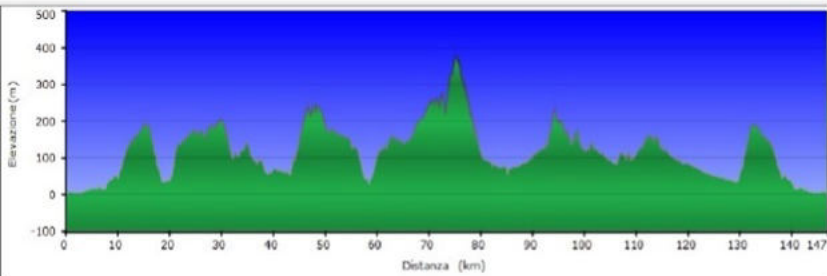

percorso lungo 04

km. 115 disl. 1736 689

NOVA SIRI SCALO
FRAZIONE PANEVINO
POLICORO
TURSI
COLOBRARO
VALSINNI
ROTONDELLA
NOVA SIRI SCALO

percorso lungo 05

km- 146 disl. 1703 max 377

NOVA SIRI SCALO
FRAZIONE PANE E VINO
MONTALBANO JONICO
PISTICCI
CRACO PESCHIERA
TURSI
NOVA SIRI SCALO