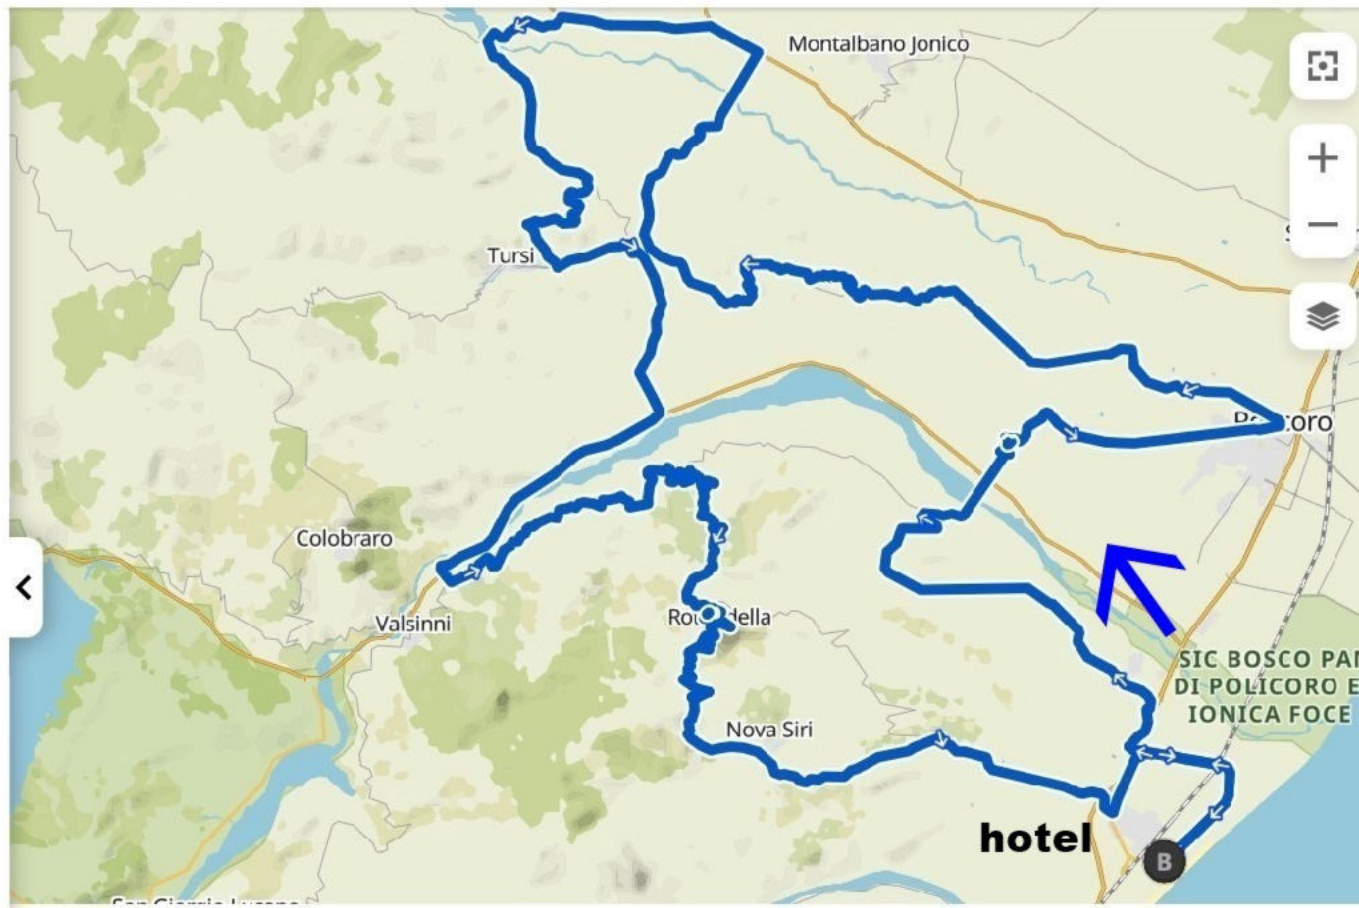

percorso lungo 01

km. 120 disl. 1606 max 550

"NOVA SIRI SCALO
FRAZIONE PANEVINO
POLICORO
SANTUARIO DI ANGLONA
DIGA DI GANNANO
RABATANA DI TURSI
TURSI
VALSINNI
ROTONDELLA
NOVA SIRI
NOVA SIRI SCALO"

percorso lungo 02
km. 97 disl. 1096 max 844

NOVA SIRI SCALO
ROCCA IMPERIALE MARINA
MONTEGIORDANO – MARINA -
MARINA DI ROSETO CAPO SPULICO
ORIOLO
NOCARA
CANNA
ROCCA IMPERIALE circonvallazione
ROCCA IMPERIALE MARINA
NOVA SIRI SCALO"

percorso lungo 03

km. 124 disl. 2011 max 841

NOVA SIRI SCALO
ROCCA IMPERIALE MARINA
CANNA
NOCARA
ORIOLO
MARINA DI ROSETO CAPO SPULICO
MONTEGIORDANO MARINA
MONTEGIORDANO
NOCARA
CANNA
ROCCA IMPERIALE circonvallazione
ROCCA IMPERIALE MARINA
NOVA SIRI SCALO

percorso lungo 04

km. 115 disl. 1736 689

NOVA SIRI SCALO
FRAZIONE PANEVINO
POLICORO
TURSI
COLOBRARO
VALSINNI
ROTONDELLA
NOVA SIRI SCALO

percorso lungo 05

km- 146 disl. 1703 max 377

NOVA SIRI SCALO
FRAZIONE PANE E VINO
MONTALBANO JONICO
PISTICCI
CRACO PESCHIERA
TURSI
NOVA SIRI SCALO