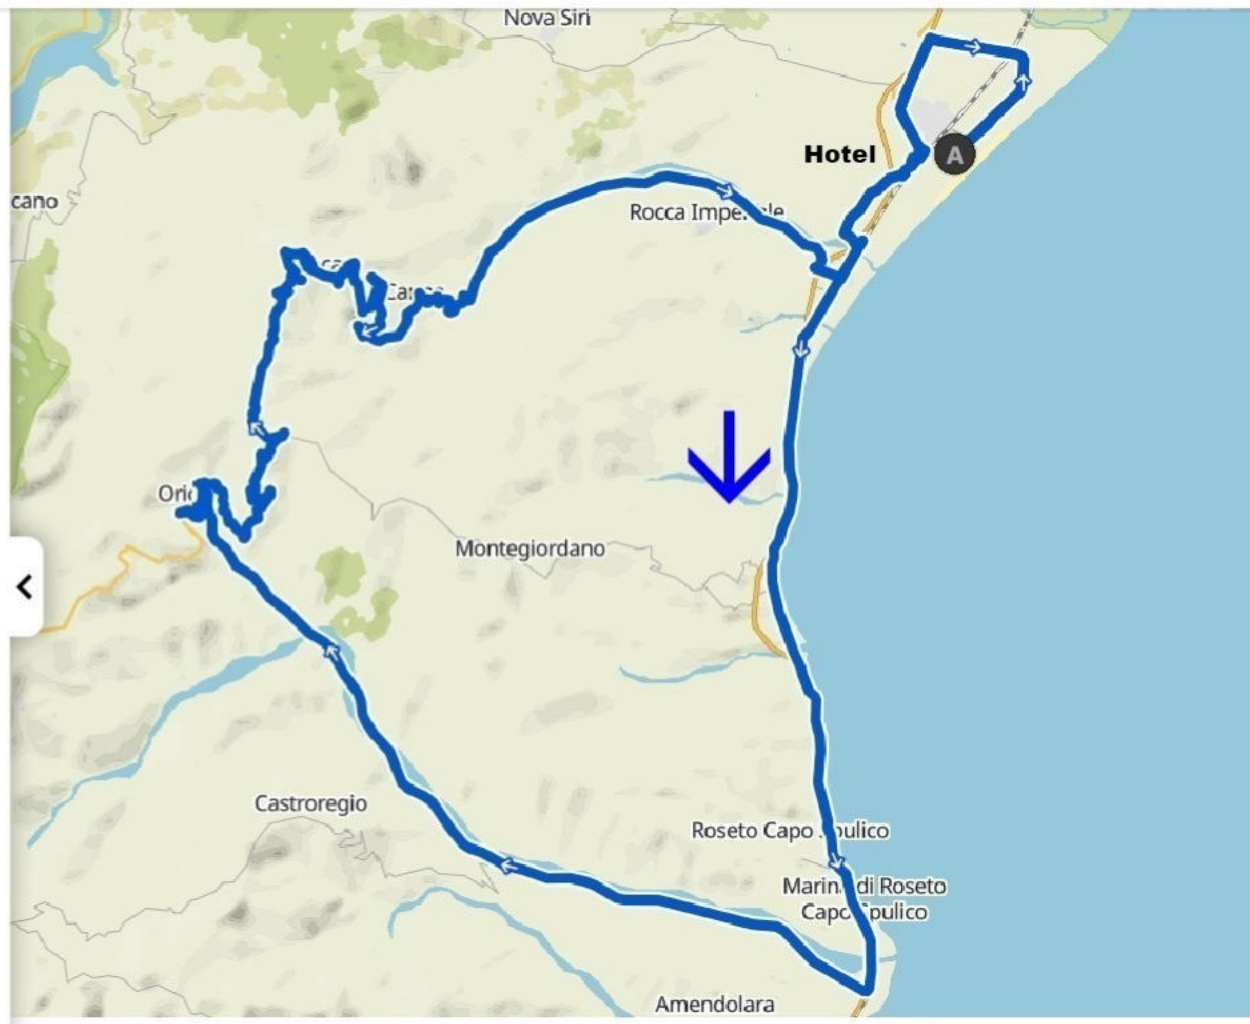

percorso lungo 01

km. 120 disl. 1606 max 550

"NOVA SIRI SCALO
FRAZIONE PANEVINO
POLICORO
SANTUARIO DI ANGLONA
DIGA DI GANNANO
RABATANA DI TURSI
TURSI
VALSINNI
ROTONDELLA
NOVA SIRI
NOVA SIRI SCALO"

percorso lungo 02
km. 97 disl. 1096 max 844

NOVA SIRI SCALO
ROCCA IMPERIALE MARINA
MONTEGIORDANO – MARINA -
MARINA DI ROSETO CAPO SPULICO
ORIOLO
NOCARA
CANNA
ROCCA IMPERIALE circonvallazione
ROCCA IMPERIALE MARINA
NOVA SIRI SCALO"

percorso lungo 03

km. 124 disl. 2011 max 841

NOVA SIRI SCALO
ROCCA IMPERIALE MARINA
CANNA
NOCARA
ORIOLO
MARINA DI ROSETO CAPO SPULICO
MONTEGIORDANO MARINA
MONTEGIORDANO
NOCARA
CANNA
ROCCA IMPERIALE circonvallazione
ROCCA IMPERIALE MARINA
NOVA SIRI SCALO

percorso lungo 04

km. 115 disl. 1736 689

NOVA SIRI SCALO
FRAZIONE PANEVINO
POLICORO
TURSI
COLOBRARO
VALSINNI
ROTONDELLA
NOVA SIRI SCALO

percorso lungo 05

km- 146 disl. 1703 max 377

NOVA SIRI SCALO
FRAZIONE PANE E VINO
MONTALBANO JONICO
PISTICCI
CRACO PESCHIERA
TURSI
NOVA SIRI SCALO