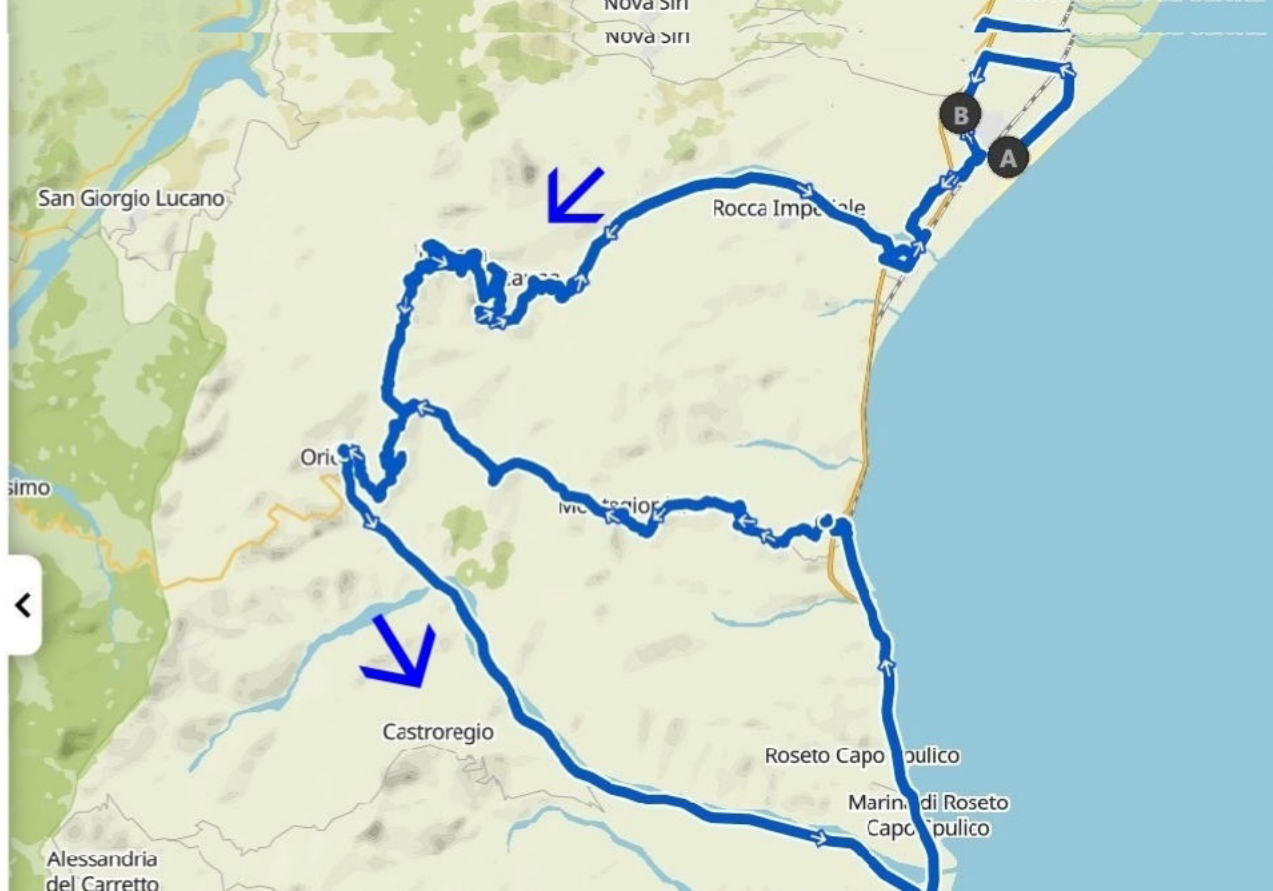

percorso lungo 01

km. 120 disl. 1606 max 550

"NOVA SIRI SCALO
FRAZIONE PANEVINO
POLICORO
SANTUARIO DI ANGLONA
DIGA DI GANNANO
RABATANA DI TURSI
TURSI
VALSINNI
ROTONDELLA
NOVA SIRI
NOVA SIRI SCALO"

percorso lungo 02
km. 97 disl. 1096 max 844

NOVA SIRI SCALO
ROCCA IMPERIALE MARINA
MONTEGIORDANO – MARINA -
MARINA DI ROSETO CAPO SPULICO
ORIOLO
NOCARA
CANNA
ROCCA IMPERIALE circonvallazione
ROCCA IMPERIALE MARINA
NOVA SIRI SCALO"

percorso lungo 03

km. 124 disl. 2011 max 841

NOVA SIRI SCALO
ROCCA IMPERIALE MARINA
CANNA
NOCARA
ORIOLO
MARINA DI ROSETO CAPO SPULICO
MONTEGIORDANO MARINA
MONTEGIORDANO
NOCARA
CANNA
ROCCA IMPERIALE circonvallazione
ROCCA IMPERIALE MARINA
NOVA SIRI SCALO

percorso lungo 04

km. 115 disl. 1736 689

NOVA SIRI SCALO
FRAZIONE PANEVINO
POLICORO
TURSI
COLOBRARO
VALSINNI
ROTONDELLA
NOVA SIRI SCALO

percorso lungo 05

km- 146 disl. 1703 max 377

NOVA SIRI SCALO
FRAZIONE PANE E VINO
MONTALBANO JONICO
PISTICCI
CRACO PESCHIERA
TURSI
NOVA SIRI SCALO