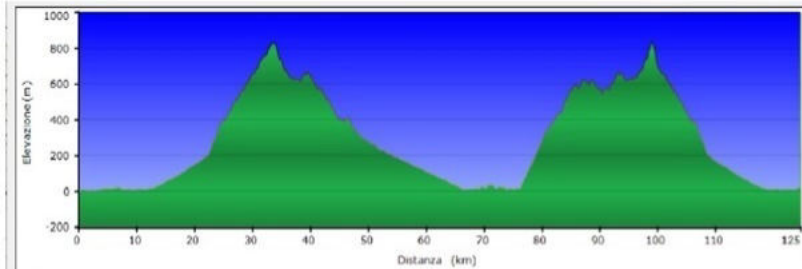

percorso lungo 01

km. 120 disl. 1606 max 550

"NOVA SIRI SCALO
FRAZIONE PANEVINO
POLICORO
SANTUARIO DI ANGLONA
DIGA DI GANNANO
RABATANA DI TURSI
TURSI
VALSINNI
ROTONDELLA
NOVA SIRI
NOVA SIRI SCALO"

percorso lungo 02
km. 97 disl. 1096 max 844

NOVA SIRI SCALO
ROCCA IMPERIALE MARINA
MONTEGIORDANO – MARINA -
MARINA DI ROSETO CAPO SPULICO
ORIOLO
NOCARA
CANNA
ROCCA IMPERIALE circonvallazione
ROCCA IMPERIALE MARINA
NOVA SIRI SCALO"

percorso lungo 03

km. 124 disl. 2011 max 841

NOVA SIRI SCALO
ROCCA IMPERIALE MARINA
CANNA
NOCARA
ORIOLO
MARINA DI ROSETO CAPO SPULICO
MONTEGIORDANO MARINA
MONTEGIORDANO
NOCARA
CANNA
ROCCA IMPERIALE circonvallazione
ROCCA IMPERIALE MARINA
NOVA SIRI SCALO

percorso lungo 04

km. 115 disl. 1736 689

NOVA SIRI SCALO
FRAZIONE PANEVINO
POLICORO
TURSI
COLOBRARO
VALSINNI
ROTONDELLA
NOVA SIRI SCALO

percorso lungo 05

km- 146 disl. 1703 max 377

NOVA SIRI SCALO
FRAZIONE PANE E VINO
MONTALBANO JONICO
PISTICCI
CRACO PESCHIERA
TURSI
NOVA SIRI SCALO