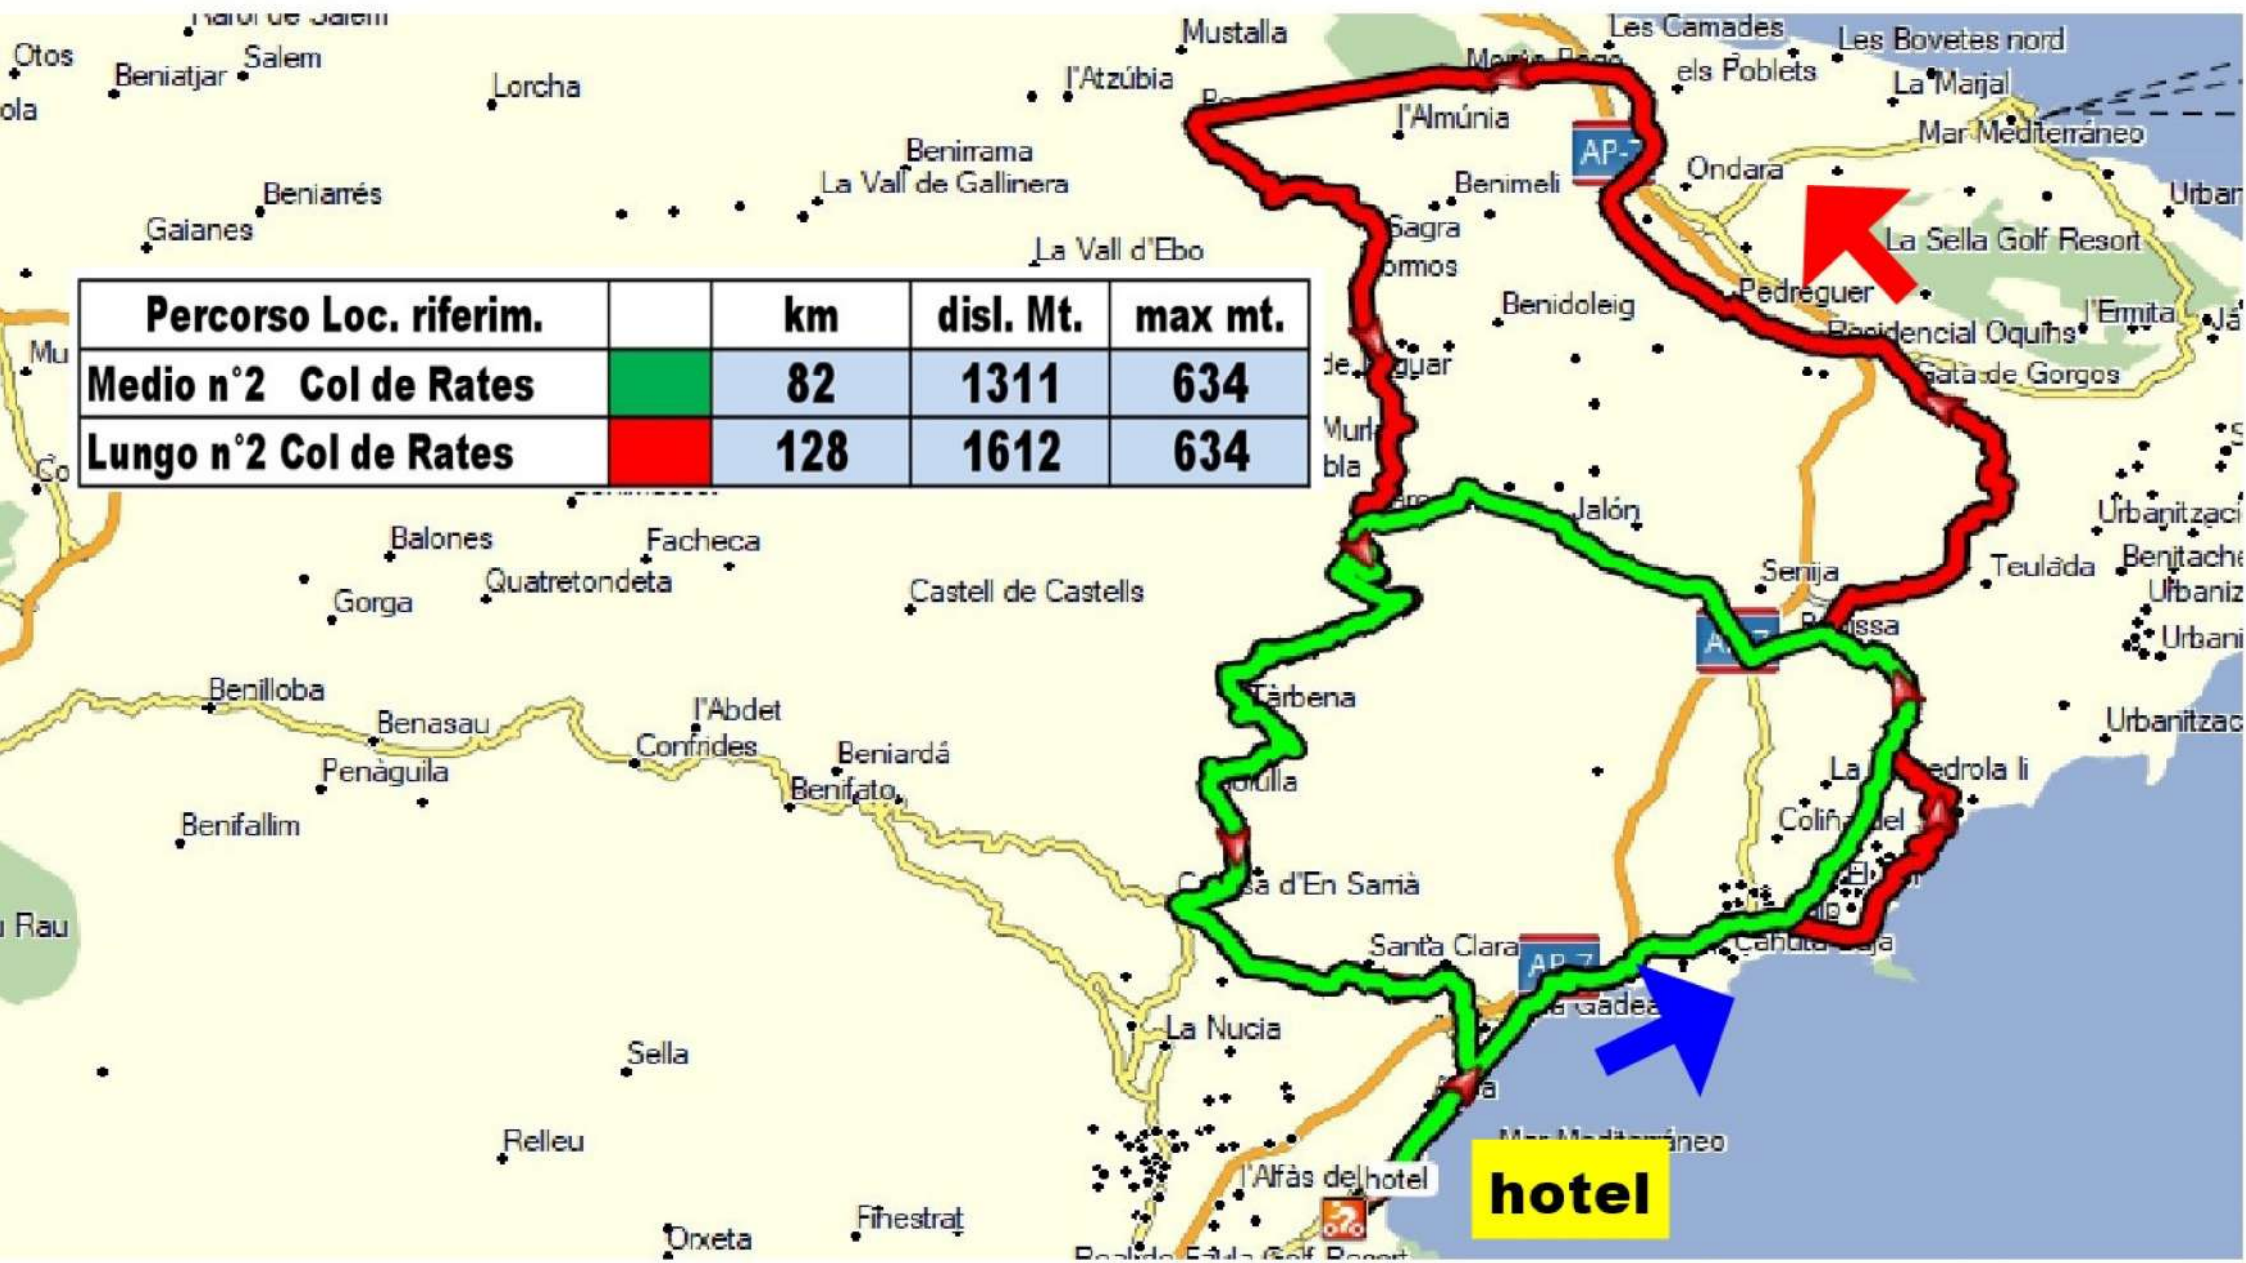

Percorso Loc. riferim.		km	disl. Mt.	max mt.
Medio n°1 GUADALES		58	1027	1003
Lungo n°1 GUADALES		108	1904	1003

Percorso Loc. riferim.		km	disl. Mt.	max mt.
Medio n°2 Col de Rates		82	1311	634
Lungo n°2 Col de Rates		128	1612	634

Percorso Loc. riferim.		km	disl. Mt.	max mt.
Medio n°3 Polop		51	739	340
Lungo n°3 Benissau		99	1920	998

Percorso Loc. riferim.		km	disl. Mt.	max mt.
Medio n°4 Teulada		68	765	276
Lungo n°4 Castel		117	2225	972

Percorso Loc. riferim.		km	disl. Mt.	max mt.
Medio n°5 Benidorm		50	660	341
Lungo n°5 Benidorm		92 +8 faro	1611	493