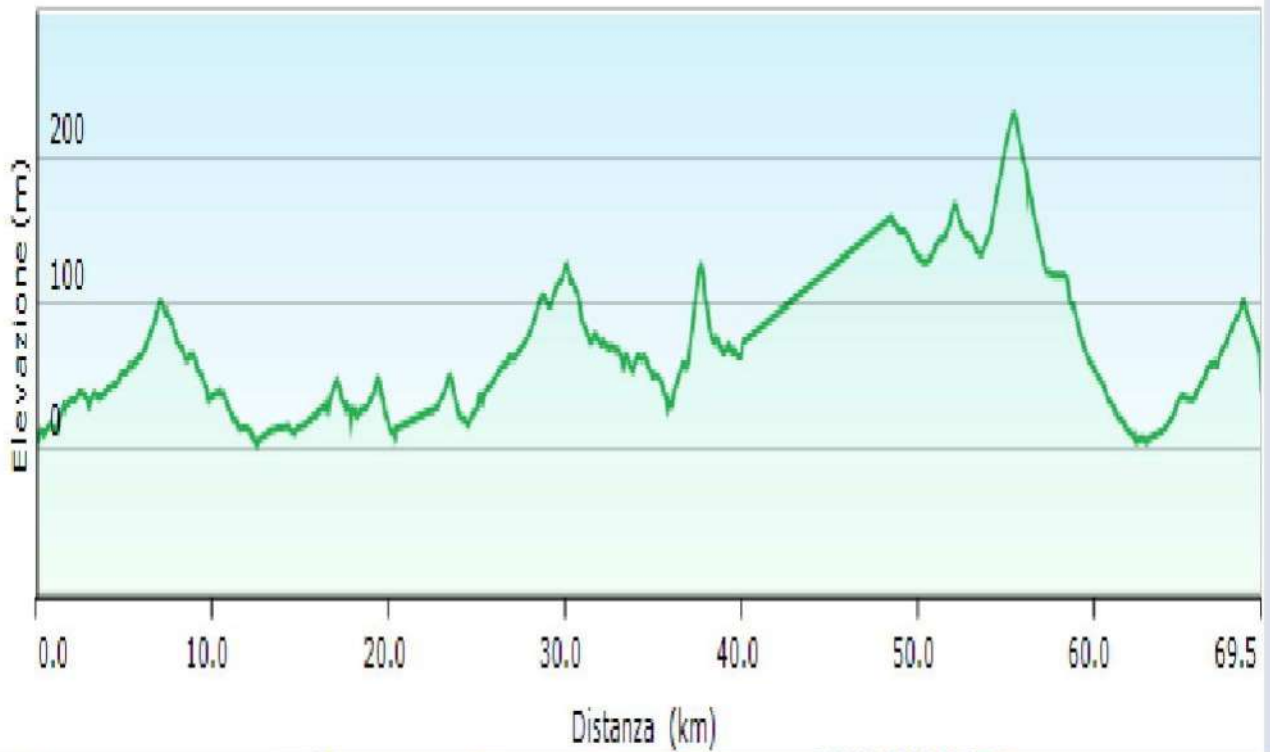

Capo Coda Cavallo medio disl. mt. 912

Capo Coda Cavallo lungo disl. mt. 1300

S. Anna (Siniscola) medio disl. mt. 1039

S. Anna (Siniscola) lungo disl. mt. 1453

Trudda percorso medio disl. mt. 905

Trudda - Crastazza foresta percorso lungo disl. mt. 1802

Brunella percorso medio disl. mt. 878

Padru percorso lungo disl. mt. 1894

Capo Comino medio disl. mt. 500

Capo Comino lungo disl. mt. 800