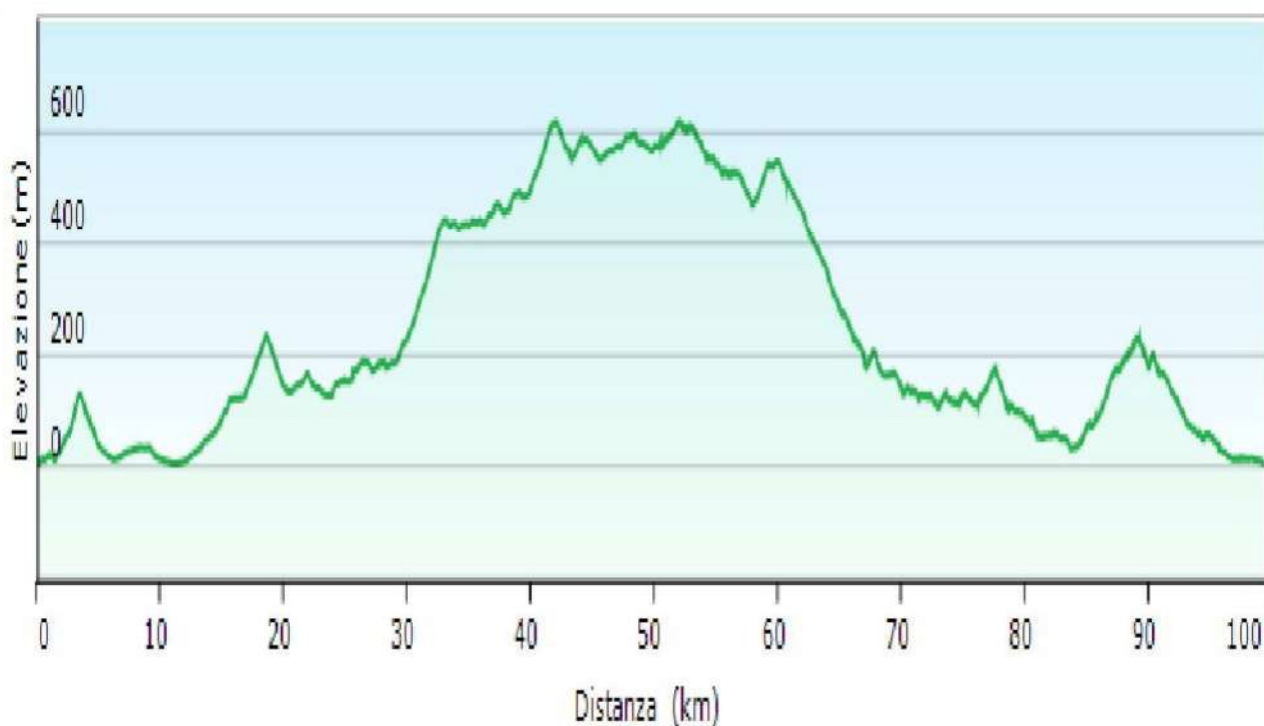

Capo Coda Cavallo medio disl. mt. 912

Capo Coda Cavallo lungo disl. mt. 1300

S. Anna (Siniscola) medio disl. mt. 1039

S. Anna (Siniscola) lungo disl. mt. 1453

Trudda percorso medio disl. mt. 905

Trudda - Crastazza foresta percorso lungo disl. mt. 1802

Brunella percorso medio disl. mt. 878

Padru percorso lungo disl. mt. 1894

Capo Comino medio disl. mt. 500

Capo Comino lungo disl. mt. 800