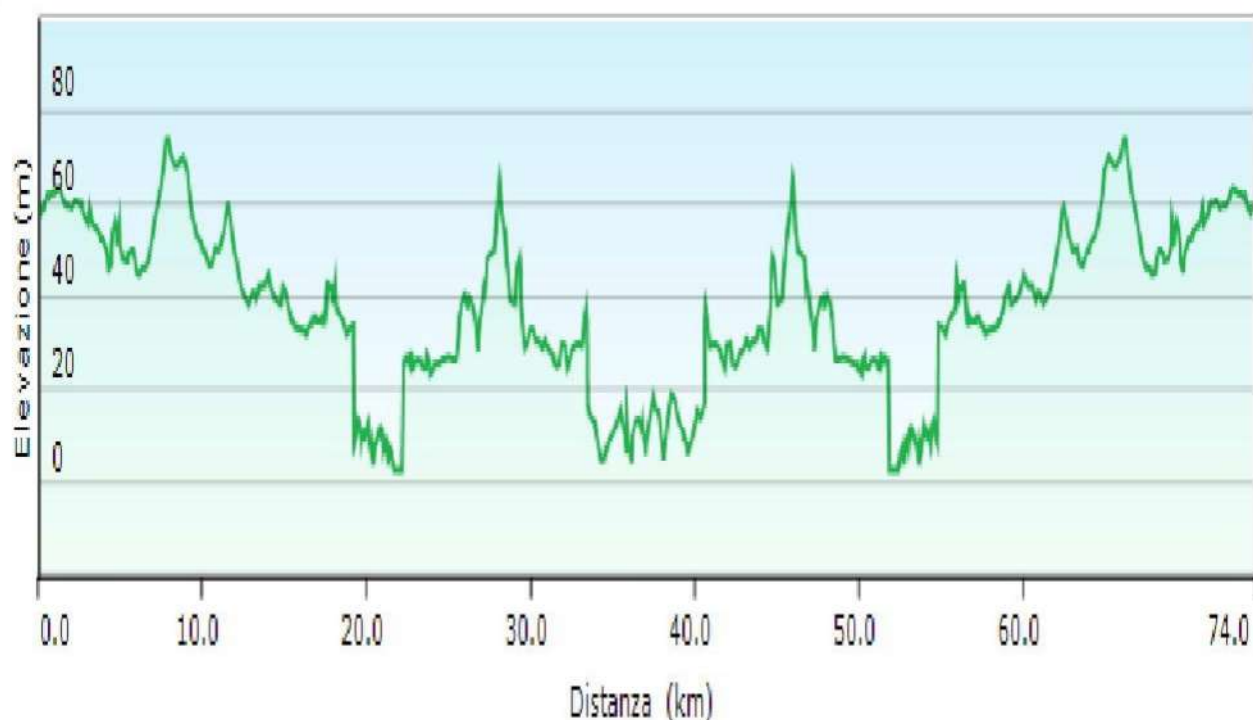

Capo Coda Cavallo medio disl. mt. 912

Capo Coda Cavallo lungo disl. mt. 1300

S. Anna (Siniscola) medio disl. mt. 1039

S. Anna (Siniscola) lungo disl. mt. 1453

Trudda percorso medio disl. mt. 905

Trudda - Crastazza foresta percorso lungo disl. mt. 1802

Brunella percorso medio disl. mt. 878

Padru percorso lungo disl. mt. 1894

Capo Comino medio disl. mt. 500

Capo Comino lungo disl. mt. 800