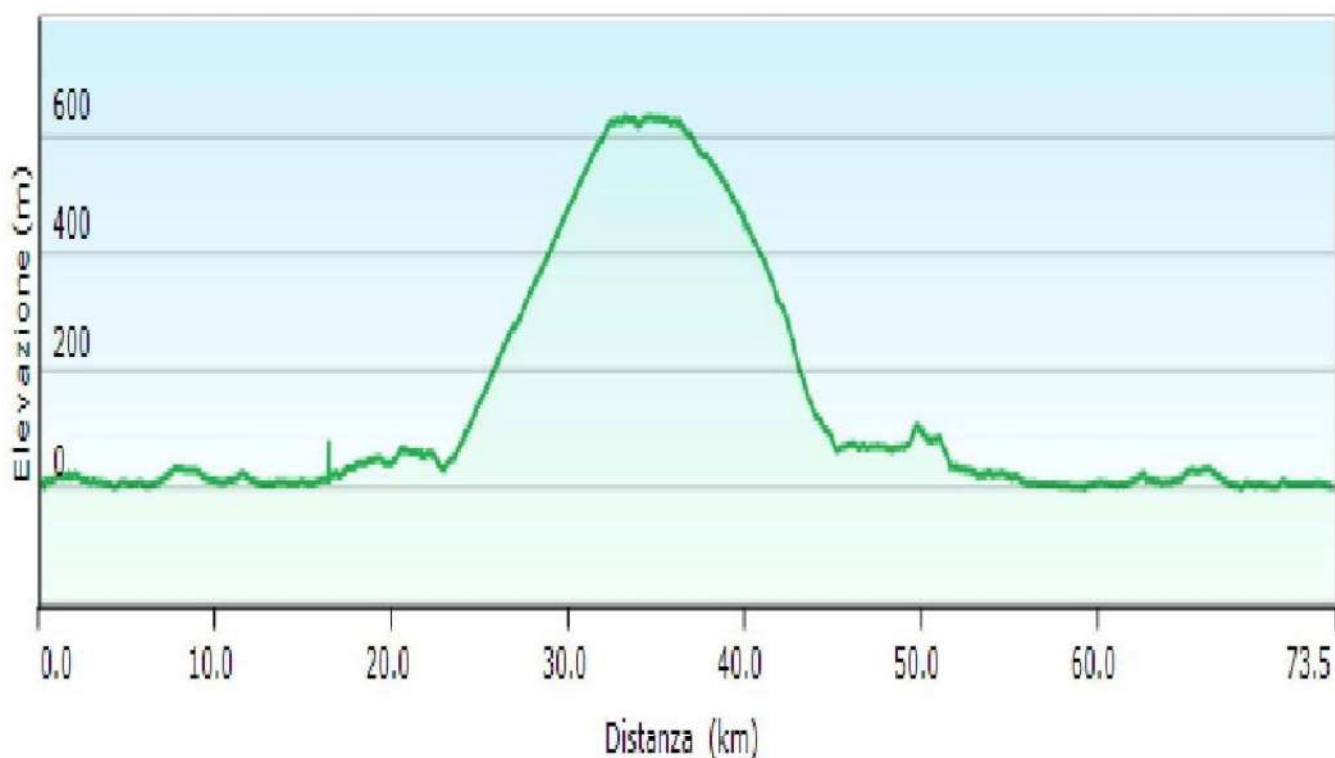

Capo Coda Cavallo medio disl. mt. 912

Capo Coda Cavallo lungo disl. mt. 1300

S. Anna (Siniscola) medio disl. mt. 1039

S. Anna (Siniscola) lungo disl. mt. 1453

Trudda percorso medio disl. mt. 905

Trudda - Crastazza foresta percorso lungo disl. mt. 1802

Brunella percorso medio disl. mt. 878

Padru percorso lungo disl. mt. 1894

Capo Comino medio disl. mt. 500

Capo Comino lungo disl. mt. 800