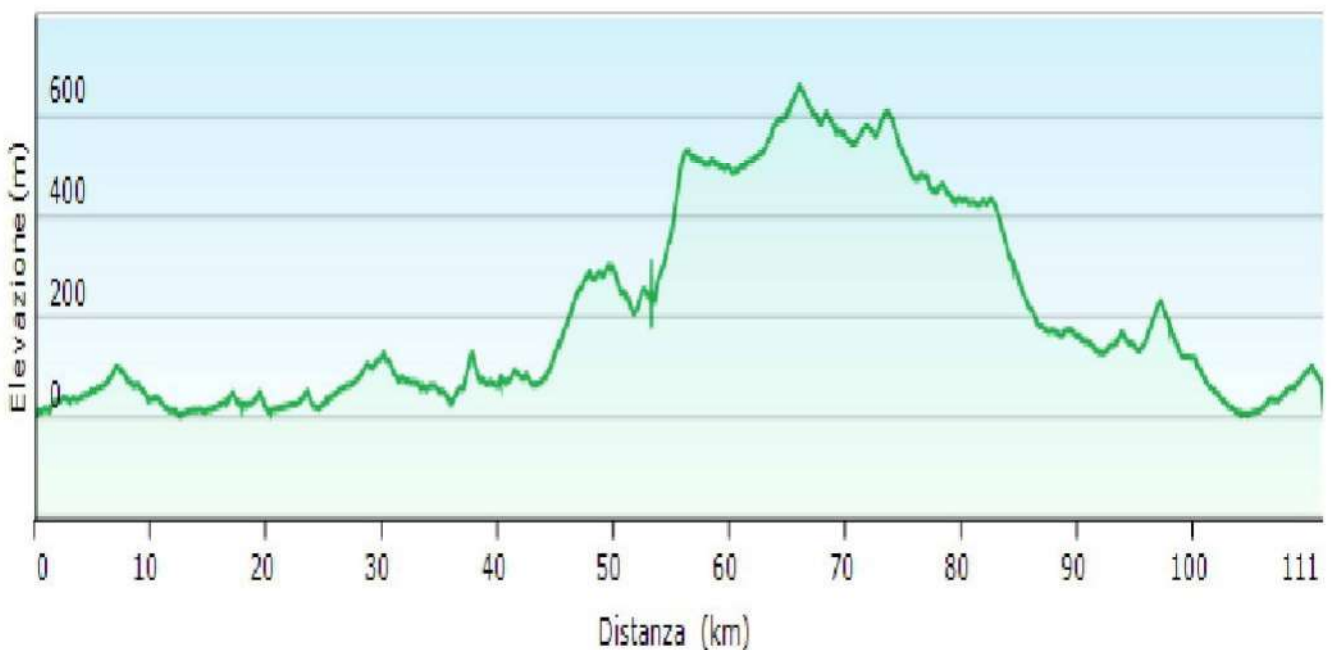

Capo Coda Cavallo medio disl. mt. 912

Capo Coda Cavallo lungo disl. mt. 1300

S. Anna (Siniscola) medio disl. mt. 1039

S. Anna (Siniscola) lungo disl. mt. 1453

Trudda percorso medio disl. mt. 905

Trudda - Crastazza foresta percorso lungo disl. mt. 1802

Brunella percorso medio disl. mt. 878

Padru percorso lungo disl. mt. 1894

Capo Comino medio disl. mt. 500

Capo Comino lungo disl. mt. 800