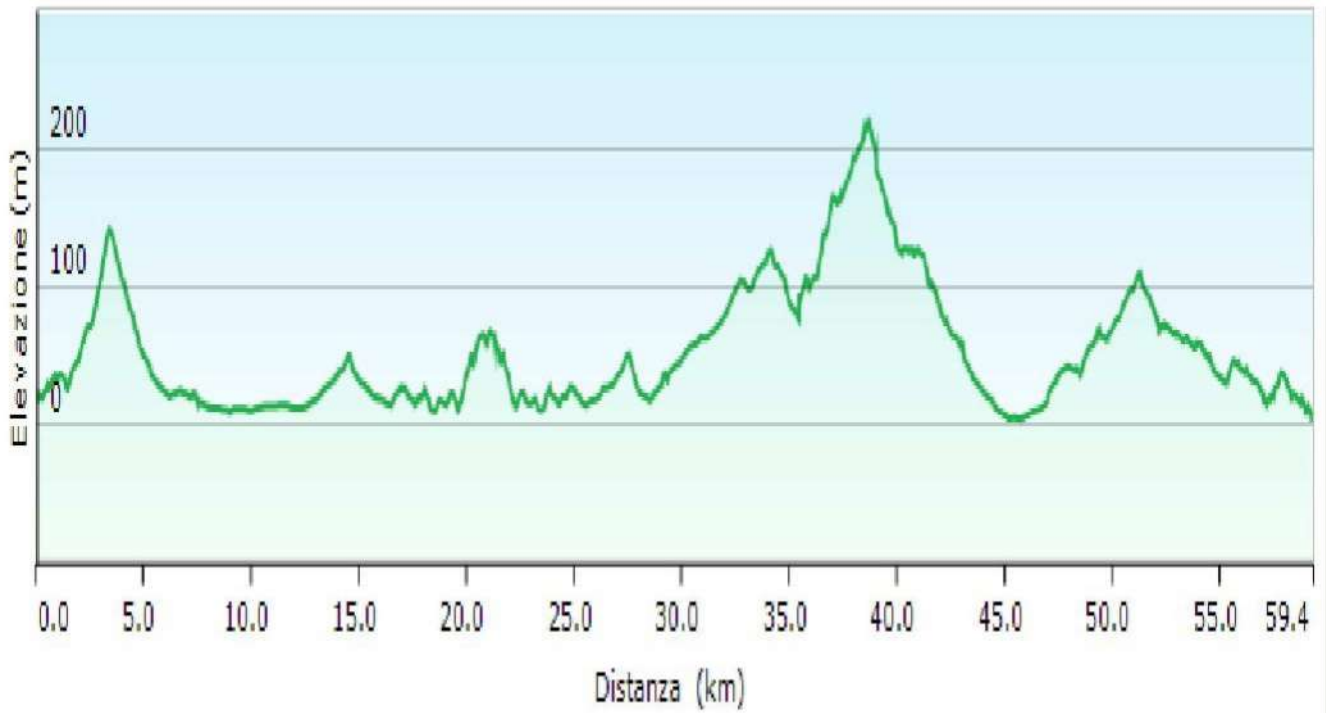

Capo Coda Cavallo medio disl. mt. 912

Capo Coda Cavallo lungo disl. mt. 1300

S. Anna (Siniscola) medio disl. mt. 1039

S. Anna (Siniscola) lungo disl. mt. 1453

Trudda percorso medio disl. mt. 905

Trudda - Crastazza foresta percorso lungo disl. mt. 1802

Brunella percorso medio disl. mt. 878

Padru percorso lungo disl. mt. 1894

Capo Comino medio disl. mt. 500

Capo Comino lungo disl. mt. 800