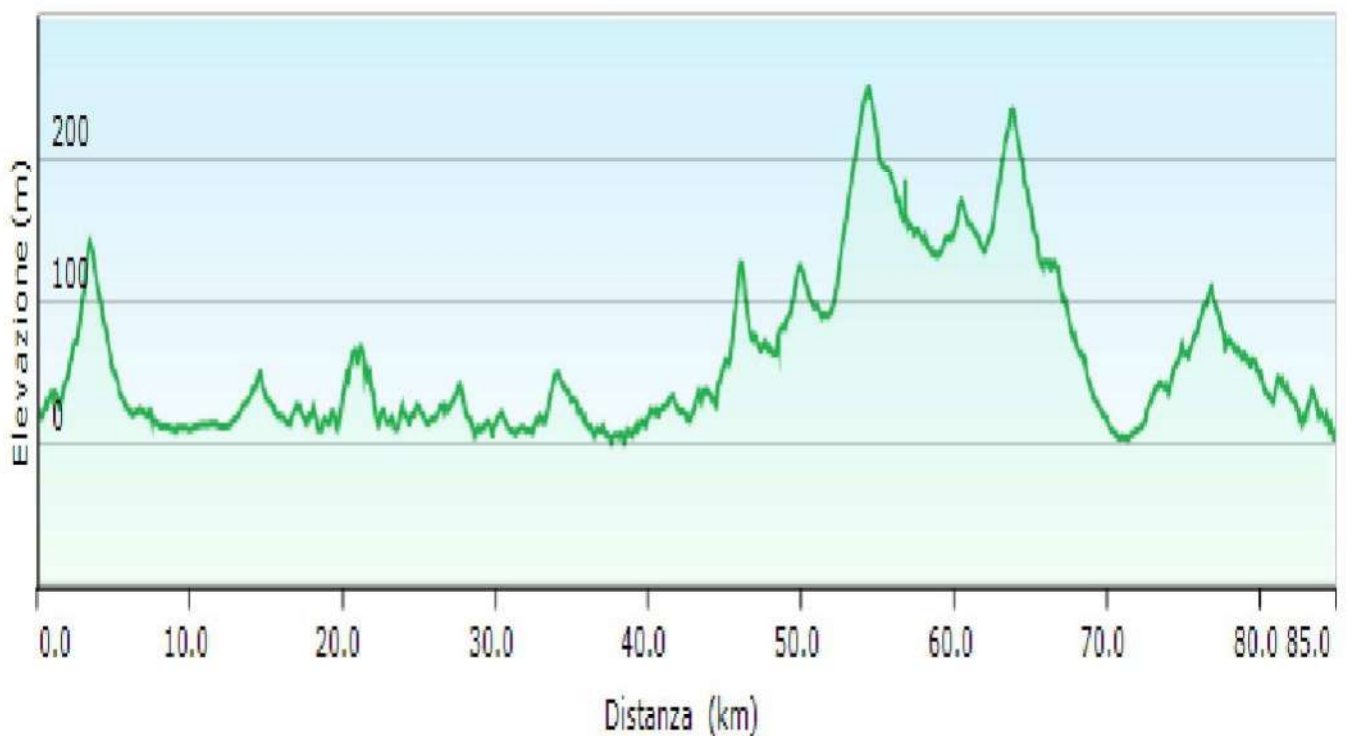

Capo Coda Cavallo medio disl. mt. 912

Capo Coda Cavallo lungo disl. mt. 1300

S. Anna (Siniscola) medio disl. mt. 1039

S. Anna (Siniscola) lungo disl. mt. 1453

Trudda percorso medio disl. mt. 905

Trudda - Crastazza foresta percorso lungo disl. mt. 1802

Brunella percorso medio disl. mt. 878

Padru percorso lungo disl. mt. 1894

Capo Comino medio disl. mt. 500

Capo Comino lungo disl. mt. 800